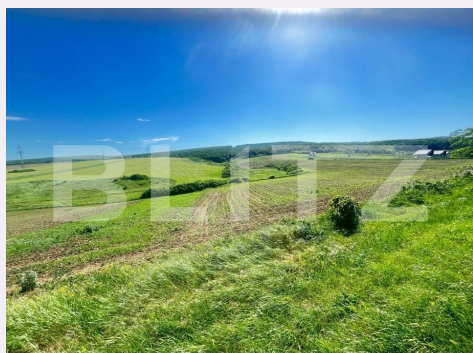

Caracteristici

Suprafata: 2050.00 mp
Front: m

Utilitati:
Destinatie:

Acte/avize:
Material constructie:
Alte criterii: