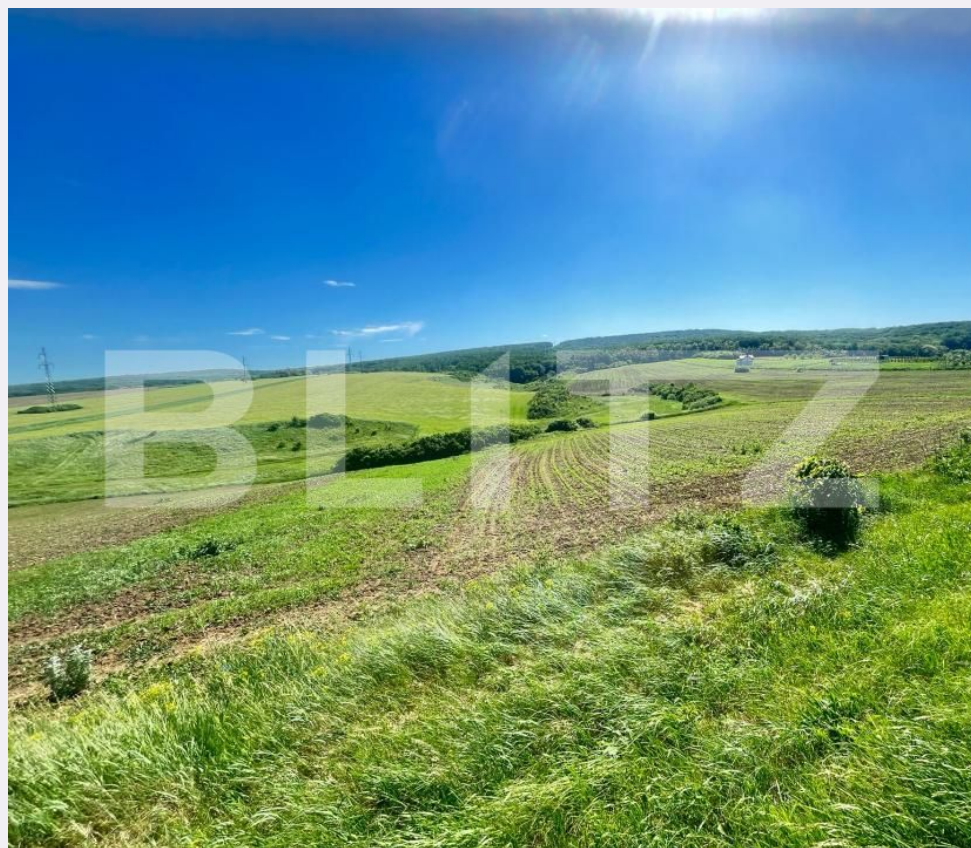

Contact agentie

Fix: +40264333777

Email: office@blitz.ro

Adresa:

- str. Calea Nationala, nr. 75A,
Mun. Botosani, Jud Botosani