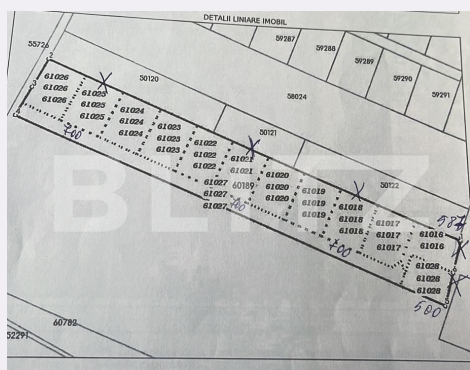

## Caracteristici

Suprafata: 700.00 mp

Front: m

Utilitati:

Destinatie:

Acte/avize:

Material constructie:

Alte criterii:

# Descriere oferta

Agenția BLITZ vă propune spre vânzare 5 loturi de teren intravilan, situate în zona Cătămărăști-Deal, într-o zonă liniștită și în plină dezvoltare rezidențială. Caracteristici teren: Suprafață loturi: 500 mp 587 mp 700 mp (3 loturi disponibile) Drum privat de acces: 7 m lățime Terenuri ideale pentru construcția unei locuințe individuale Parcelare nouă, zonă în dezvoltare Utilități: apă, curent electric, gaz, toate disponibile în zonă. Avantaje: zonă liniștită, ferită de trafic acces rapid către orașul Botoșani ideal pentru casă sau investiție fronturi generoase la drum. Vă așteptăm la vizionare! Cod ofertă / ID BLITZ: P170332