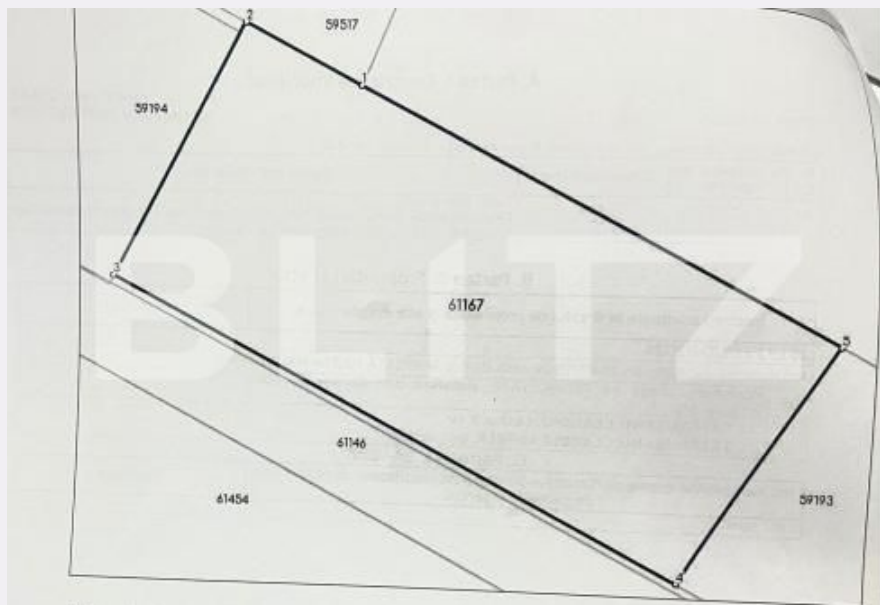

Teren intravilan, 685 mp, zona Cismea - Botosani

ID: 192437TV

Ultima actualizare: 10.04.2026

Cartier: Sud-Est

Zona:

Pret/mp: 54€

Rata lunara: 188,36 €

37.000€

Persoana de contact

Mirela Modreanu
Broker Partner

+40 331 880 333

office@blitz.ro

Contact agentie

Fix: +40331880333

Email: office@blitz.ro

Adresa:

- str. Calea Nationala, nr. 75A,
Mun. Botosani, Jud Botosani