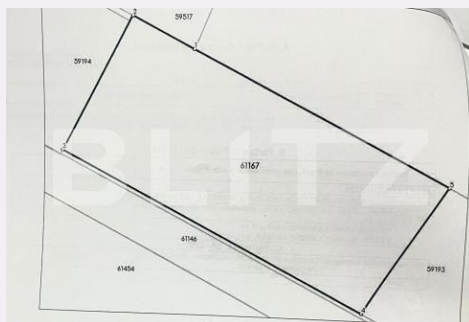

- str. Calea Nationala, nr. 75A,
Mun. Botosani, Jud Botosani

Caracteristici

Suprafata: 685.00 mp

Front: m

Utilitati:

Destinatie:

Acte/avize:

Material constructie:

Alte criterii:

Descriere oferta

Blitz oferă spre vânzare teren intravilan situat într-o zonă liniștită și în dezvoltare, în cartierul Cișmea, Botoșani. Suprafață: 685 mp Front stradal: 39 ml Teren împrejmuit Cale de acces privata 325 mp Utilități în zonă (curent, apă, gaz) Ideal pentru construcție locuință sau investiție Terenul se remarcă printr-o vedere superbă asupra orașului, oferind un cadru perfect pentru o locuință modernă, într-o zonă aerisită și liniștită. Pentru mai multe informații sau pentru a programa o vizionare, vă stăm la dispoziție. Cod ofertă / ID BLITZ: P169115