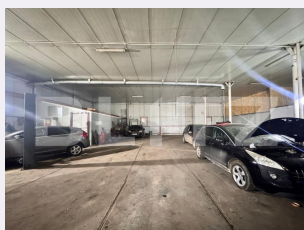

Caracteristici

Suprafata: 1000.00 mp
Suprafata teren: mp
Tip spatiu: m

Vechime spatiu: Nou
Tip finisaj: Finisat
Destinatie:

Dotari: Putere instalată mare
Material constructie:
Nr.locuri parcare: 1
Disponibilitate: Azi