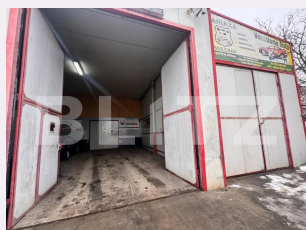

Caracteristici

Suprafata: 1000.00 mp
Suprafata teren: mp
Tip spatiu: m

Vechime spatiu: Nou
Tip finisaj: Finisat
Destinatie:

Dotari: Putere instalată mare
Material constructie:
Nr.locuri parcare: 1
Disponibilitate: Azi