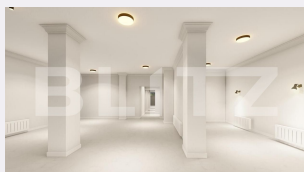

Caracteristici

Suprafata: 210.00 mp
Suprafata teren: mp
Tip spatiu: Parter de bloc m

Vechime spatiu: Nou
Tip finisaj: Finisat
Destinatie:

Dotari: Nemobilat
Material constructie:
Nr.locuri parcare: 1
Disponibilitate: Azi