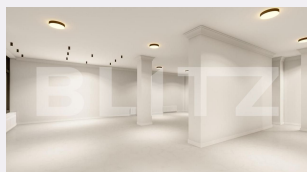

Caracteristici

Suprafata: 210.00 mp
Suprafata teren: mp
Tip spatiu: Parter de bloc m

Vechime spatiu: Nou
Tip finisaj: Finisat
Destinatie:

Dotari: Nemobilat
Material constructie:
Nr.locuri parcare: 1
Disponibilitate: Azi