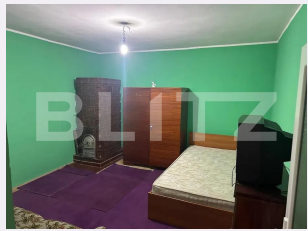

Caracteristici

Numar camere: 3

Suprafata teren: 1867.00 mp

Front stradal: m

Nr bucatarii: 1

Nr bai: 1

Nr.balcoane: 0

Niveluri:

Nr.garaje: 0

Nr.locuri parcare: 0

Vechime casa: Nouă

Destinatie:

Dotari: Mobilat/utilat

Tip finisaj: Finisat

Material constructie:

Tip acoperis: Tabla

Modalitate vanzare:

Disponibilitate: Azi

Alte criterii: