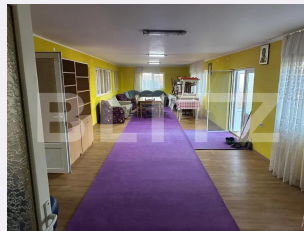

Caracteristici

Numar camere: 3

Suprafata teren: 1867.00 mp

Front stradal: m

Nr bucatarii: 1

Nr bai: 1

Nr.balcoane: 0

Niveluri:

Nr.garaje: 0

Nr.locuri parcare: 0

Vechime casa: Nouă

Destinatie:

Dotari: Mobilat/utilat

Tip finisaj: Finisat

Material constructie:

Tip acoperis: Tabla

Modalitate vanzare:

Disponibilitate: Azi

Alte criterii: