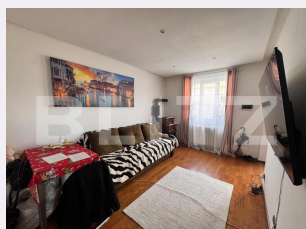

Caracteristici

Numar camere: 1

Suprafata teren: 78.40 mp

Front stradal: m

Nr bucatarii: 1

Nr bai: 1

Nr.balcoane: 0

Niveluri:

Nr.garaje: 0

Nr.locuri parcare: 0

Vechime casa: Nouă

Destinatie:

Dotari: Mobilat/utilat

Tip finisaj: Finisat

Material constructie:

Tip acoperis: Tabla

Modalitate vanzare:

Disponibilitate: Azi

Alte criterii: