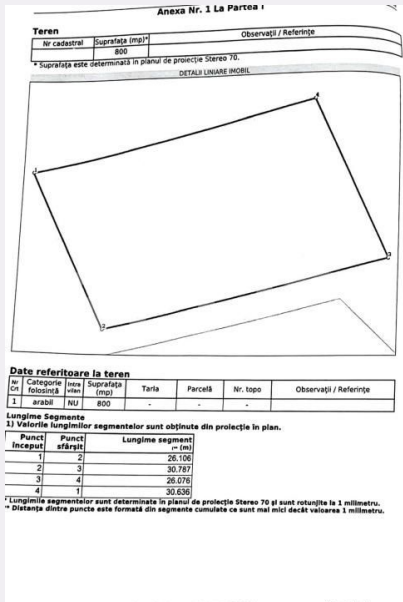

Teren extravilan, 800 mp, cu deschidere de 31 m – Matei Corvin

ID: 193635TV

Ultima actualizare: 04.05.2026

Cartier: **Cetății**

Zona:

Pret/mp: 75€

Rata lunara: 305,44 €

60.000€

Persoana de contact

Daniel Sforgace
Broker Partner

+40 363 233 770

office@blitz.ro

Contact agentie

Fix: +40363233770

Email: office@blitz.ro

Adresa:

- Mun. Bistrita, Strada Lupeni nr. 19, jud. Bistrita-Nasaud.

- Mun. Bistrita, Calea Moldovei, nr. 7, bl.7, sc A, ap.1, jud. Bistrita-Nasaud.

- Str. Zimbrului, nr.

13, Mun. Bistrita, Bistrita-Nasaud