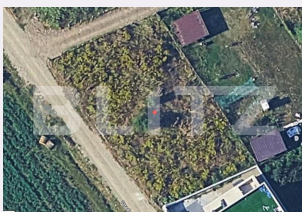

Teren INTRAVILAN ZAVOAIE Pozitie Excelenta

ID: 192119TV

Ultima actualizare: 03.04.2026

Cartier: Sud

Zona:

Pret/mp: 100€

Rata lunara: 366,53 €

72.000€

Persoana de contact

Alexandru Ardelean
Specialist Broker Partner

+40 363 233 770

office@blitz.ro

Contact agentie

Fix: +40363233770

Email: office@blitz.ro

Adresa:

- Mun. Bistrita, Strada Lupeni nr. 19, jud. Bistrita-Nasaud.

- Mun. Bistrita, Calea Moldovei, nr. 7, bl.7, sc A, ap.1, jud. Bistrita-Nasaud.

- Str. Zimbrului, nr. 13, Mun. Bistrita, Bistrita-Nasaud

Caracteristici

Suprafata: 721.00 mp

Front: m

Utilitati:

Destinatie:

Acte/avize:

Material constructie:

Alte criterii: