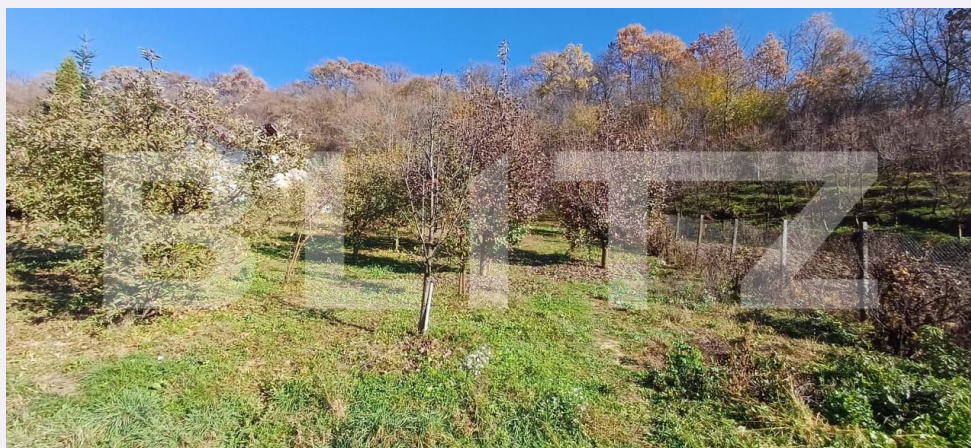

Contact agentie

Fix: +40363233770

Email: office@blitz.ro

Adresa:

- Mun. Bistrita, Strada Lupeni nr. 19, jud. Bistrita-Nasaud.

- Mun. Bistrita, Calea Moldovei, nr. 7, bl.7, sc A, ap.1, jud. Bistrita-Nasaud.

- Str. Zimbrului, nr. 13, Mun. Bistrita, Bistrita-Nasaud

Caracteristici

Suprafata: 1300.00 mp

Front: m

Utilitati:

Destinatie:

Acte/avize:

Material constructie:

Alte criterii: