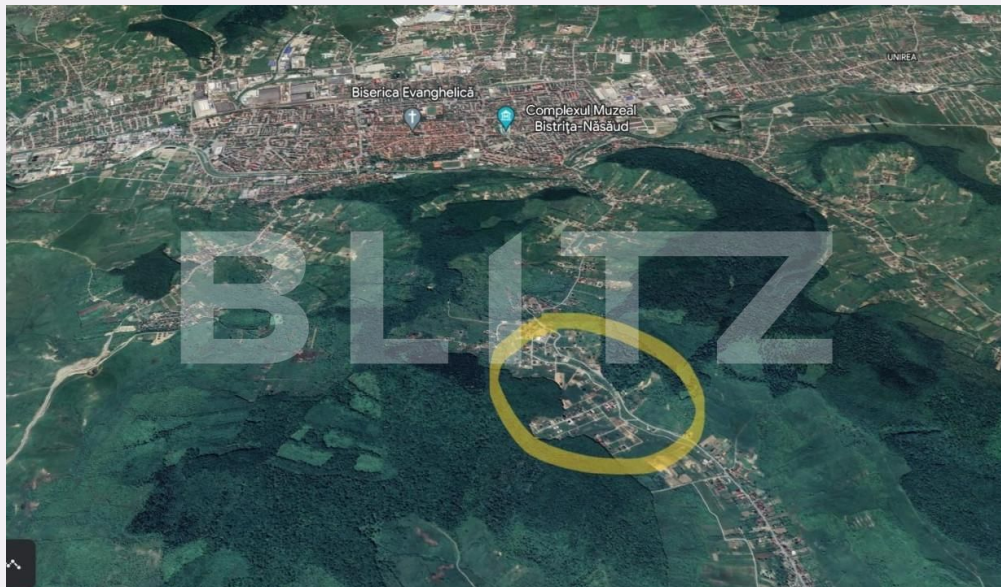

Teren, 13 Ari, zona, Valea Jelnei

Scan

ID: 143535TV
Ultima actualizare: 09.05.2024

Cartier: Sud-Est
Zona:

Pret/mp:
Rata lunara: 201,08 €

39.500€

Persoana de contact

Marius Moldovan
Franchise Sales Manager

+40 363 233 770
office@blitz.ro

Contact agentie

Fix: +4 0363 233 770
Email: office@blitz.ro

Adresa:

- Mun. Bistrita, Strada Lupeni nr. 19, jud. Bistrita-Nasaud.
- Mun. Bistrita, Calea Moldovei, nr. 7, bl.7, sc A, ap.1, jud. Bistrita-Nasaud.