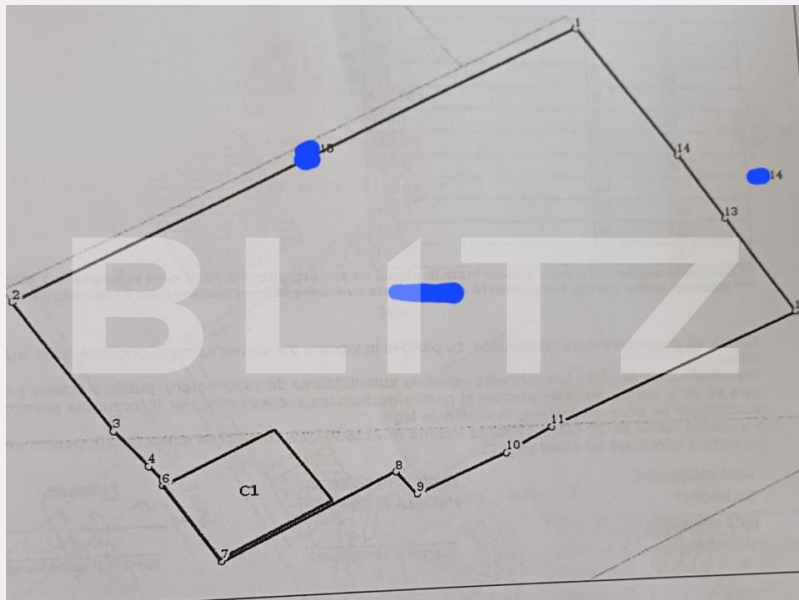

Teren intravilan, 850 mp, zona centrala

Scan

ID: 138964TV

Ultima actualizare: 17.04.2024

Cartier: **Central**

Zona:

Pret/mp:

Rata lunara: 1.629,03 €

320.000€

Persoana de contact

Alin Bugnar
Franchise Manager Bistrița

+40 363 233 770

office@blitz.ro

Contact agentie

Fix: +4 0363 233 770

Email: office@blitz.ro

Adresa:

- Mun. Bistrita, Strada Lupeni nr. 19, jud. Bistrita-Nasaud.

- Mun.Bistrita, Calea Moldovei, nr. 7, bl.7, sc A, ap.1, jud. Bistrita-Nasaud.

Caracteristici

Suprafata: 0.00 mp

Front: m

Utilitati:

Destinatie:

Acte/avize:

Material constructie:

Alte criterii: