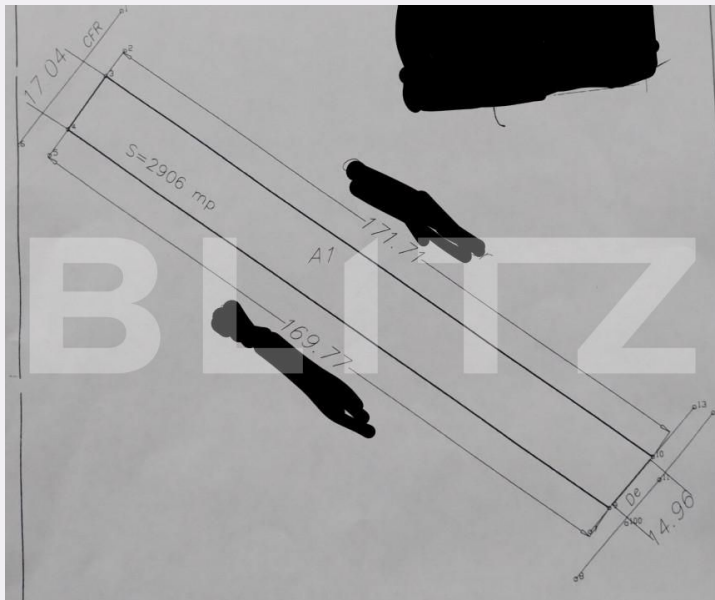

Teren Sarata,29 ani,extravilan

Scan

ID: 138701TV
Ultima actualizare: 18.04.2024

Cartier: Exterior Sud
Zona:

Pret/mp:
Rata lunara: 86,03 €

16.900€

Persoana de contact

Ionut Muresan
Broker Partner

+40 363 233 770
office@blitz.ro

Contact agentie

Fix: +4 0363 233 770
Email: office@blitz.ro

Adresa:

- Mun. Bistrita, Strada Lupeni nr. 19, jud. Bistrita-Nasaud.
- Mun. Bistrita, Calea Moldovei, nr. 7, bl.7, sc A, ap.1, jud. Bistrita-Nasaud.