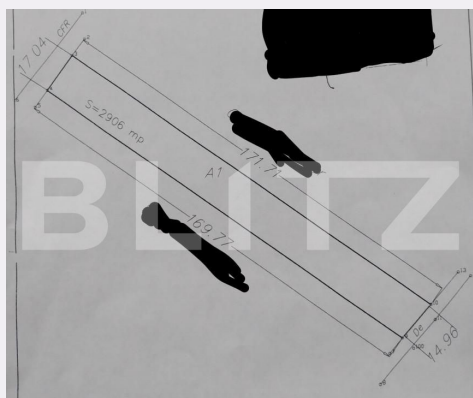

Caracteristici

Suprafata: 0.00 mp
Front: m

Utilitati:
Destinatie:

Acte/avize:
Material constructie:
Alte criterii:

Descriere oferta

Blitz ofera spre vanzare teren in suprafata de 2900mp ,extravilan situat in zona satului Sarata,cu toate utilitatile in imediata apropiere.Acest teren este investitia ideala pentru viitor fiind in zona foarte cautata. Pentru detalii suplimentare si vizionari nu ezitati sa ne contactati! Cod ofertă / ID BLITZ: P102426