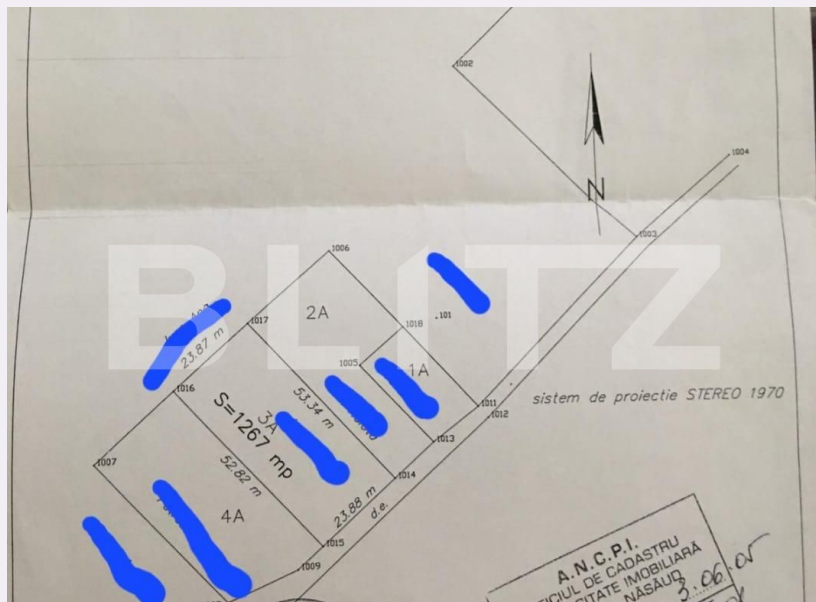

Teren extravilan 1267mp, zona stadion Vișoara

Scan

ID: 138438TV
Ultima actualizare: 06.04.2024

Cartier: Vișoara
Zona:

Pret/mp: 17€
Rata lunara: 112,00 €

22.000€

Persoana de contact

Alin Bugnar
Franchise Manager Bistrița

Caracteristici

Suprafata: 1267.00 mp
Front: 15-30 ml m

Utilitati: Curent, Utilități în zonă
Destinatie:

Acte/avize:

Material constructie:

Alte criterii: Drum pietruit, Teren înclinat

Descriere oferta

Blitz ofera spre vanzare teren 1267mp ,extravilan situat in apropierea stadionului din Viisoara.