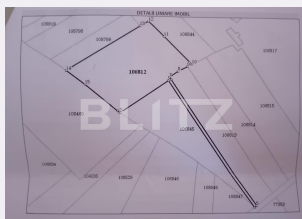

Teren extravilan, 60 ari, zona Lempes

Scan

ID: 137948TV

Ultima actualizare: 27.03.2024

Cartier: Exterior Est

Zona:

Pret/mp: 15€

Rata lunara: 457,66 €

89.900€

Persoana de contact

Ionut Muresan
Broker Partner

+40 363 233 770

office@blitz.ro

Contact agentie

Fix: +4 0363 233 770

Email: office@blitz.ro

Adresa:

- Mun. Bistrita, Strada Lupeni nr. 19, jud. Bistrita-Nasaud.

- Mun. Bistrita, Calea Moldovei, nr. 7, bl.7, sc A, ap.1, jud. Bistrita-Nasaud.

Caracteristici

Suprafata: 6000.00 mp

Front: 30-50 ml m

Utilitati: Utilități în zonă

Destinatie:

Acte/avize:

Material constructie:

Alte criterii: Teren înclinat