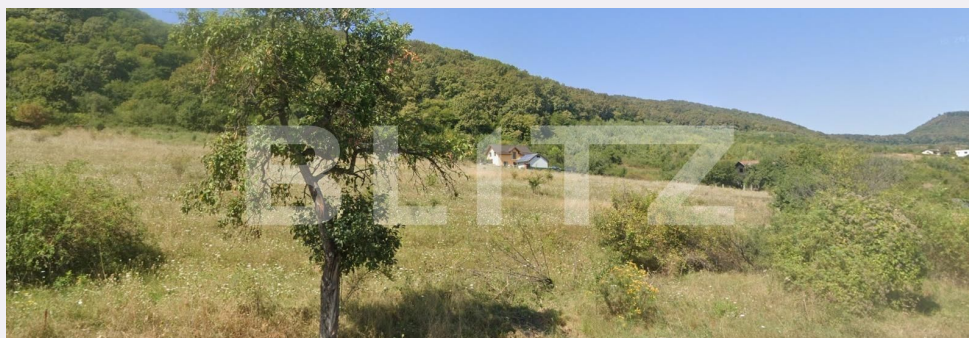

Contact agentie

Fix: +4 0363 233 770
Email: office@blitz.ro

Adresa:

- Mun. Bistrita, Strada Lupeni nr. 19, jud. Bistrita-Nasaud.
- Mun. Bistrita, Calea Moldovei, nr. 7, bl.7, sc A, ap.1, jud. Bistrita-Nasaud.

Caracteristici

Suprafata: 1300.00 mp
Front: 15-30 ml m

Utilitati: Utilități în zonă
Destinatie:

Acte/avize:

Material constructie:

Alte criterii: Teren înclinat