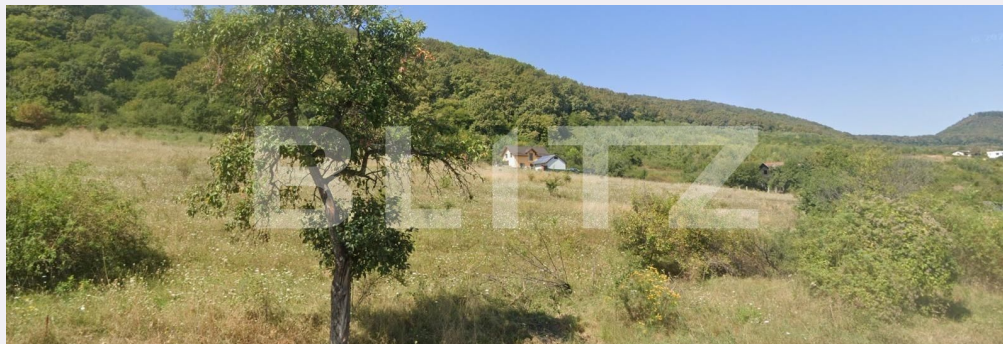

Teren Extravilan, 1300 mp, zona Viisoara

Scan

ID: 136575TV
Ultima actualizare: 29.02.2024

Cartier: Vișoara
Zona:

Pret/mp: 23€
Rata lunara: 152,72 €

30.000€

Persoana de contact

Cristian Bugnar
Broker Partner

+40 363 233 770
office@blitz.ro