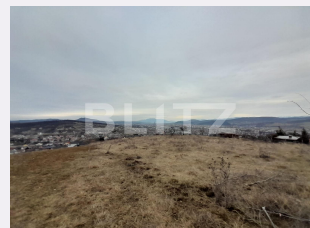

### Adresa:

- Mun. Bistrita, Strada Lupeni nr. 19, jud. Bistrita-Nasaud.
- Mun. Bistrita, Calea Moldovei, nr. 7, bl.7, sc A, ap.1, jud. Bistrita-Nasaud.

## Caracteristici

Suprafata: 500.00 mp  
Front: Sub 15 ml m

Utilitati: Utilități în zonă  
Destinatie:

Acte/avize:  
Material constructie:  
Alte criterii: Teren înclinat

# Descriere oferta

Teren de 500mp intravilan intr-o zona cu o priveliste superba asupra orasului. Utilitatile sunt la 150 m. Amplasat ideal intr-o zona cu aer curat si liniste