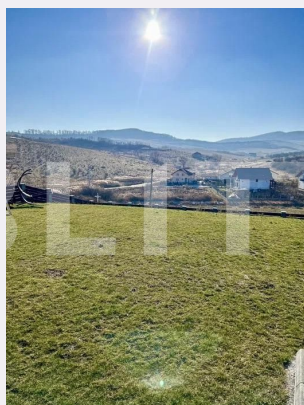

Caracteristici

Suprafata: 600.00 mp
Front: 15-30 ml m

Utilitati: Apă, Gaz, Curent, Canalizare
Destinatie:

Acte/avize:

Material constructie:

Alte criterii: Construcție demolabilă,
Drum asfaltat, Drum pietruit, Teren plat

Descriere oferta

Blitz imobiliare ofera spre vanzare un teren intravilan, cu o suprafata de 600mp, care dispune de toate utilitatile. Terenul se afla la limita dintre Bistrita si Sigmir, oferind un peisaj linistitor. Petru mai multe detalii si vizioari, nu ezitati sa ne contactati!