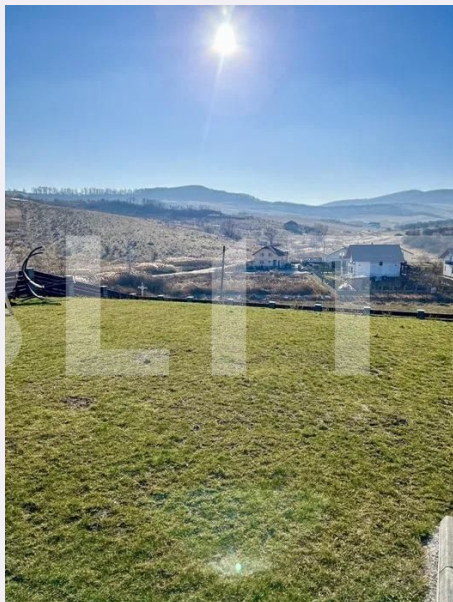

Teren intravilan Bistrita/Sigmoid 600mp

Scan

ID: 134638TV
Ultima actualizare: 26.03.2024

Cartier: Sigmoid
Zona:

Pret/mp: 98€
Rata lunara: 300,35 €

59.000€

Persoana de contact

Simona Moldovan
Broker Partner

+40 363 233 770
office@blitz.ro

Contact agentie

Fix: +4 0363 233 770
Email: office@blitz.ro

Adresa:

- Mun. Bistrita, Strada Lupeni nr. 19, jud. Bistrita-Nasaud.
- Mun. Bistrita, Calea Moldovei, nr. 7, bl.7, sc A, ap.1, jud. Bistrita-Nasaud.