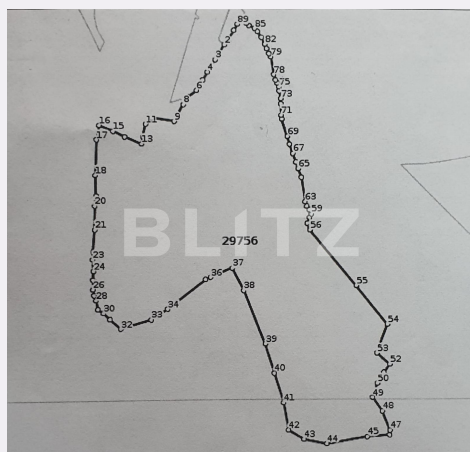

Adresa:

- Mun. Bistrita, Strada Lupeni nr. 19, jud. Bistrita-Nasaud.

- Mun. Bistrita, Calea Moldovei, nr. 7, bl.7, sc A, ap.1, jud. Bistrita-Nasaud.

Caracteristici

Suprafata: 22178.00 mp

Front: peste 50ml m

Utilitati: Utilități în zonă

Destinatie:

Acte/avize:

Material constructie:

Alte criterii: Teren înclinat

Descriere oferta

Blitz ofera spre vanzare un teren intravilan in suprafata de 22178mp, situat in zona PASUL TIHUTA(CASTELUL DRACULA) . La frontul terenului se afla utilitatile. Pentru mai multe detalii contactati-ne cu incredere!