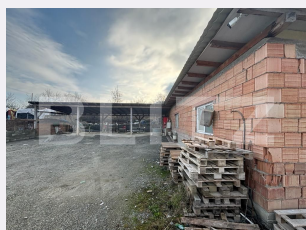

Caracteristici

Suprafata: 1400.00 mp
Front: 30-50 ml m

Utilitati: Apă, Curent, Canalizare,
Utilități în zonă

Destinatie:

Acte/avize:

Material constructie:

Alte criterii: Construcție demolabilă,
Drum pietruit, Teren plat, Teren
încalinat