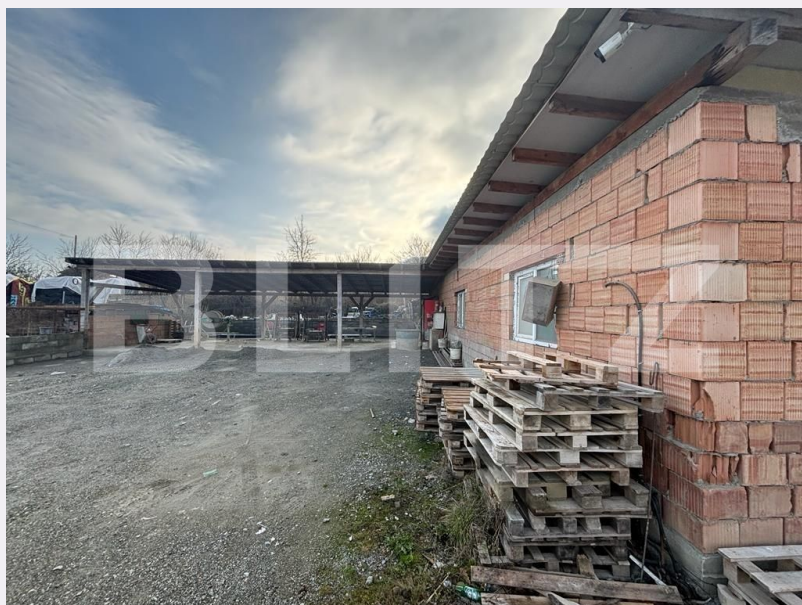

Teren intravilan, 1400mp, plus hala de productie 120mp, zona N-V

ID: 132426TV
Ultima actualizare: 12.03.2024

Cartier: Nord-Vest
Zona: La Soare

Pret/mp: 114€
Rata lunara: 809,42 €

159.000€

Persoana de contact

Cristian Bugnar
Broker Partner

+40 363 233 770
office@blitz.ro

Contact agentie

Fix: +4 0363 233 770
Email: office@blitz.ro

Adresa:

- Mun. Bistrita, Strada Lupeni nr. 19, jud. Bistrita-Nasaud.
- Mun. Bistrita, Calea Moldovei, nr. 7, bl.7, sc A, ap.1, jud. Bistrita-Nasaud.