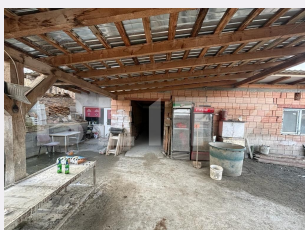

Caracteristici

Suprafata: 1400.00 mp
Front: 30-50 ml m

Utilitati: Apă, Curent, Canalizare,
Utilități în zonă

Destinatie:

Acte/avize:

Material constructie:

Alte criterii: Construcție demolabilă,
Drum pietruit, Teren plat, Teren
încalinat