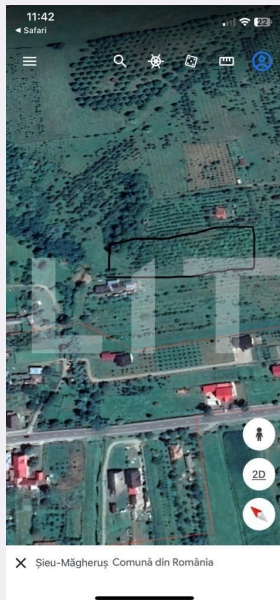

Teren intravilan, 4300mp, Sieu Magherus

Scan

ID: 126625TV
Ultima actualizare: 17.05.2024

Cartier: Sud
Zona:

Pret/mp: 5€
Rata lunara: 114,54 €

22.500€

Persoana de contact

Alin Bugnar
Franchise Manager Bistrița

Descriere oferta

Blitz ofera spre vanzare teren intravilan cu o suprafata utila de 4300mp, in Sieu Magherus, avand un front stradal de 15-30 ml. Pentru mai multe detalii nu ezitati sa ne contactati!

Ratingul ofertei

Suprafata: 4300.00 mp
Front: 15-30 ml m

Utilitati: Utilități în zonă
Destinatie:

Acte/avize:
Material constructie:
Alte criterii: Teren înclinat