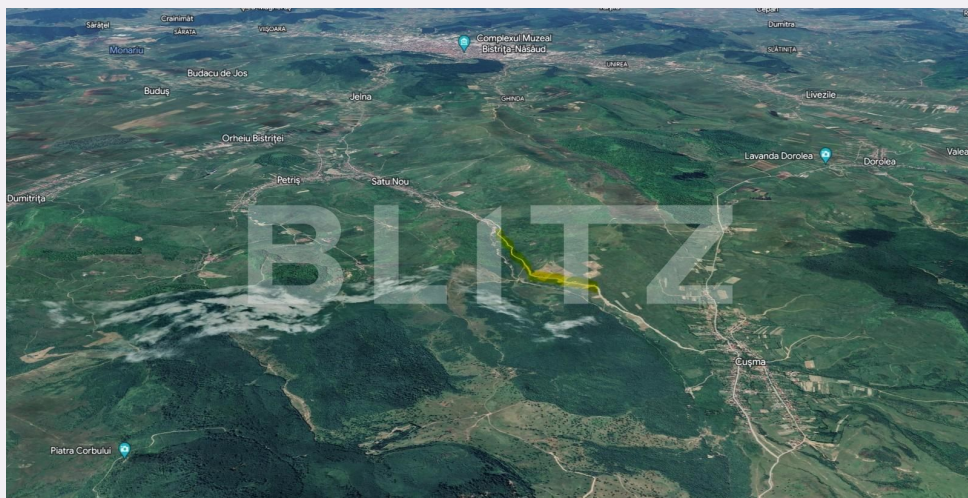

Contact agentie

Fix: +4 0363 233 770
Email: office@blitz.ro

Adresa:

- Mun. Bistrita, Strada Lupeni nr. 19, jud. Bistrita-Nasaud.
- Mun. Bistrita, Calea Moldovei, nr. 7, bl.7, sc A, ap.1, jud. Bistrita-Nasaud.

Caracteristici

Suprafata: 1000.00 mp
Front: 15-30 ml m

Utilitati: Utilități în zonă
Destinatie:

Acte/avize:
Material constructie:
Alte criterii: Teren înclinat