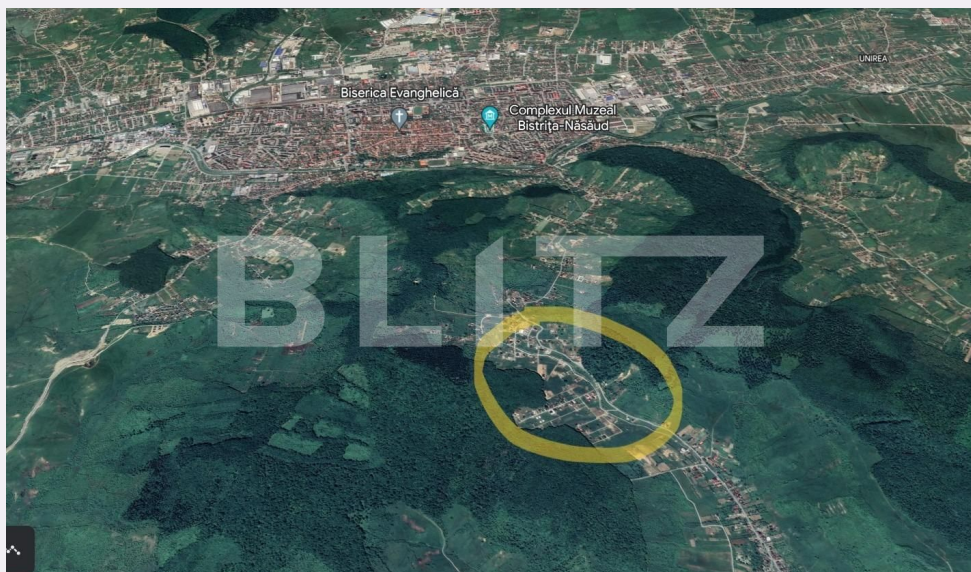

Teren, 13 Ari, zona, Valea Jelnei

Scan

ID: 121679TV
Ultima actualizare: 15.01.2024

Cartier: Sud-Est
Zona:

Pret/mp: 30€
Rata lunara: 201,08 €

39.500€

Persoana de contact

Marius Moldovan
Franchise Sales Manager

+40 363 233 770
office@blitz.ro

Contact agentie

Fix: +4 0363 233 770
Email: office@blitz.ro

Adresa:

- Mun. Bistrita, Strada Lupeni nr. 19, jud. Bistrita-Nasaud.
- Mun.Bistrita, Calea Moldovei, nr. 7, bl.7, sc A, ap.1, jud. Bistrita-Nasaud.

Caracteristici

Suprafata: 1300.00 mp
Front: 15-30 ml m

Utilitati: Utilități în zonă
Destinatie:

Acte/avize:
Material constructie:
Alte criterii: Teren înclinat