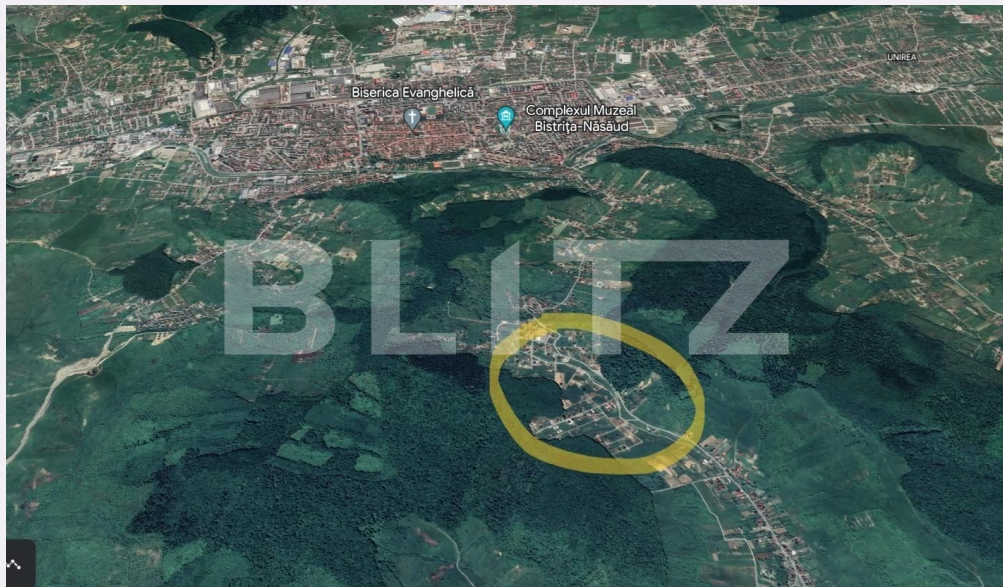

Teren, 13 Ari, zona, Valea Jelnei

Scan

ID: 121679TV
Ultima actualizare: 15.01.2024

Cartier: Sud-Est
Zona:

Pret/mp: 30€
Rata lunara: 201,08 €

39.500€

Persoana de contact

Marius Moldovan
Franchise Sales Manager

+40 363 233 770
office@blitz.ro

Contact agentie

Fix: +4 0363 233 770
Email: office@blitz.ro

Adresa:

- Mun. Bistrita, Strada Lupeni nr. 19, jud. Bistrita-Nasaud.
- Mun.Bistrita, Calea Moldovei, nr. 7, bl.7, sc A, ap.1, jud. Bistrita-Nasaud.

Caracteristici

Suprafata: 1300.00 mp
Front: 15-30 ml m

Utilitati: Utilități în zonă
Destinatie:

Acte/avize:
Material constructie:
Alte criterii: Teren înclinat