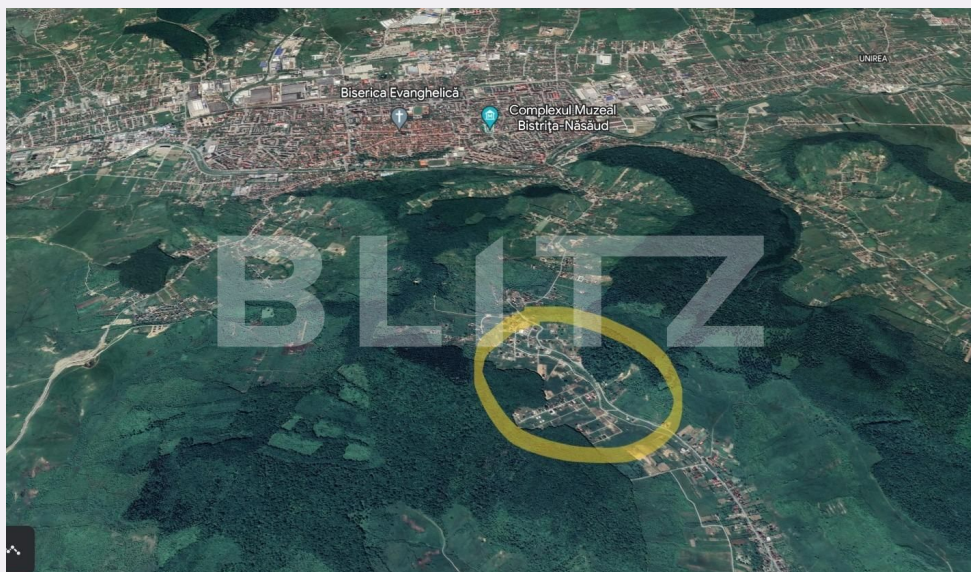

Teren de 1525mp intravilan. Valea Jelnei

Scan

ID: 117608TV

Ultima actualizare: 22.01.2024

Cartier: Exterior Est

Zona:

Pret/mp: 22€

Rata lunara: 173,08 €

33.999€

Persoana de contact

Marius Moldovan
Franchise Sales Manager

+40 363 233 770

office@blitz.ro

Contact agentie

Fix: +4 0363 233 770

Email: office@blitz.ro

Adresa:

- Mun. Bistrita, Strada Lupeni nr. 19, jud. Bistrita-Nasaud.

- Mun.Bistrita, Calea Moldovei, nr. 7, bl.7, sc A, ap.1, jud. Bistrita-Nasaud.

Caracteristici

Suprafata: 1525.00 mp

Front: 15-30 ml m

Utilitati: Apă, Gaz, Curent, Canalizare

Destinatie:

Acte/avize:

Material constructie:

Alte criterii: Construcție demolabilă,
Drum asfaltat, Drum pietruit, Teren plat