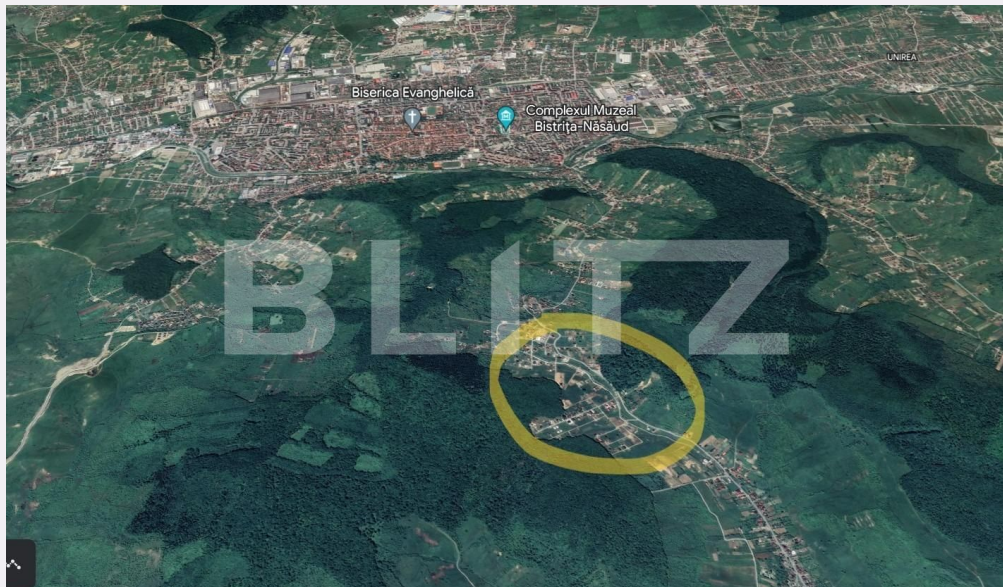

Teren de 1525mp intravilan. Valea Jelnei

Scan

ID: 117608TV

Ultima actualizare: 22.01.2024

Cartier: Exterior Est

Zona:

Pret/mp: 22€

Rata lunara: 173,08 €

33.999€

Persoana de contact

Marius Moldovan
Franchise Sales Manager

+40 363 233 770

office@blitz.ro

Contact agentie

Fix: +4 0363 233 770

Email: office@blitz.ro

Adresa:

- Mun. Bistrita, Strada Lupeni nr. 19, jud. Bistrita-Nasaud.

- Mun.Bistrita, Calea Moldovei, nr. 7, bl.7, sc A, ap.1, jud. Bistrita-Nasaud.

Caracteristici

Suprafata: 1525.00 mp

Front: 15-30 ml m

Utilitati: Apă, Gaz, Curent, Canalizare

Destinatie:

Acte/avize:

Material constructie:

Alte criterii: Construcție demolabilă,
Drum asfaltat, Drum pietruit, Teren plat