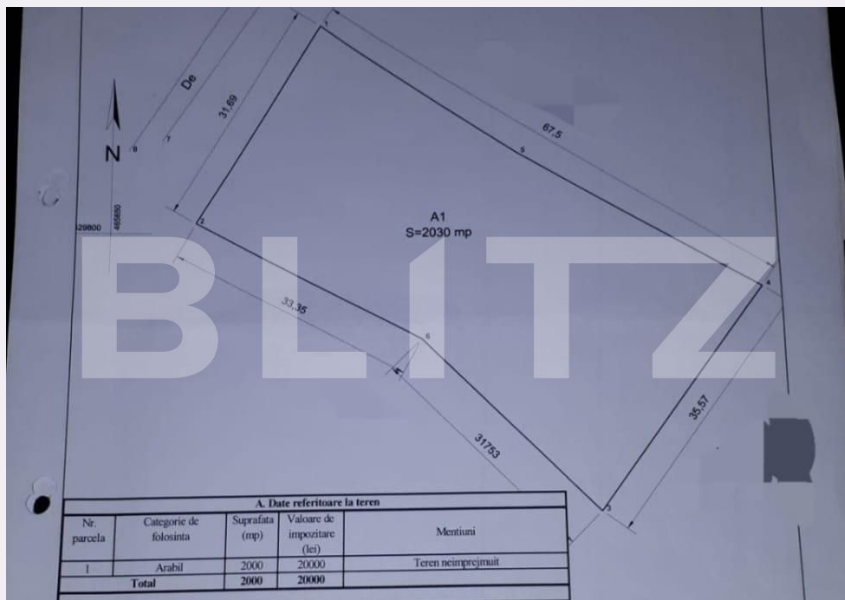

Teren extravilan, 2030mp in Unirea

Scan

ID: 112420TV
Ultima actualizare: 07.02.2024

Cartier: Unirea
Zona:

Pret/mp: 15€
Rata lunara: 152,72 €

30.000€

Persoana de contact

Alin Bugnar
Franchise Manager Bistrița

+40 363 233 770
office@blitz.ro

Contact agentie

Fix: +4 0363 233 770
Email: office@blitz.ro

Adresa:

- Mun. Bistrita, Strada Lupeni nr. 19, jud. Bistrita-Nasaud.
- Mun. Bistrita, Calea Moldovei, nr. 7, bl.7, sc A, ap.1, jud. Bistrita-Nasaud.

Caracteristici

Suprafata: 2030.00 mp
Front: 30-50 ml m

Utilitati: Apă, Utilități în zonă
Destinatie:

Acte/avize:

Material constructie:

Alte criterii: Construcție demolabilă,
Teren înclinat