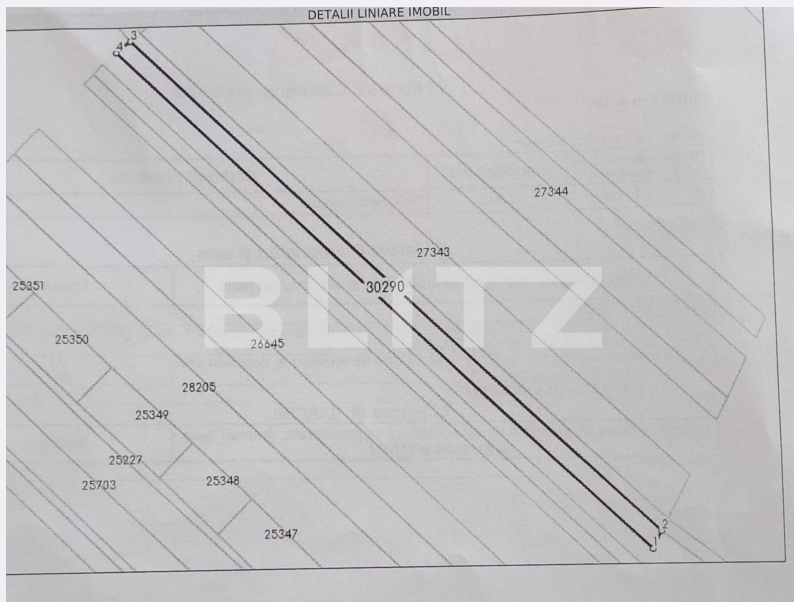

Teren extravilan 2900mp Sieu Magherus

Scan

ID: 108682TV

Ultima actualizare: 07.02.2024

Cartier: Exterior Vest

Zona:

Pret/mp: 3€

Rata lunara: 48,36 €

9.500€

Persoana de contact

Alin Bugnar
Franchise Manager Bistrița

+40 363 233 770

office@blitz.ro

Contact agentie

Fix: +4 0363 233 770

Email: office@blitz.ro

Adresa:

- Mun. Bistrita, Strada Lupeni nr. 19, jud. Bistrita-Nasaud.

- Mun. Bistrita, Calea Moldovei, nr. 7, bl.7, sc A, ap.1, jud. Bistrita-Nasaud.

Caracteristici

Suprafata: 2900.00 mp

Front: 30-50 ml m

Utilitati: Utilități în zonă

Destinatie:

Acte/avize:

Material constructie:

Alte criterii: Teren înclinat