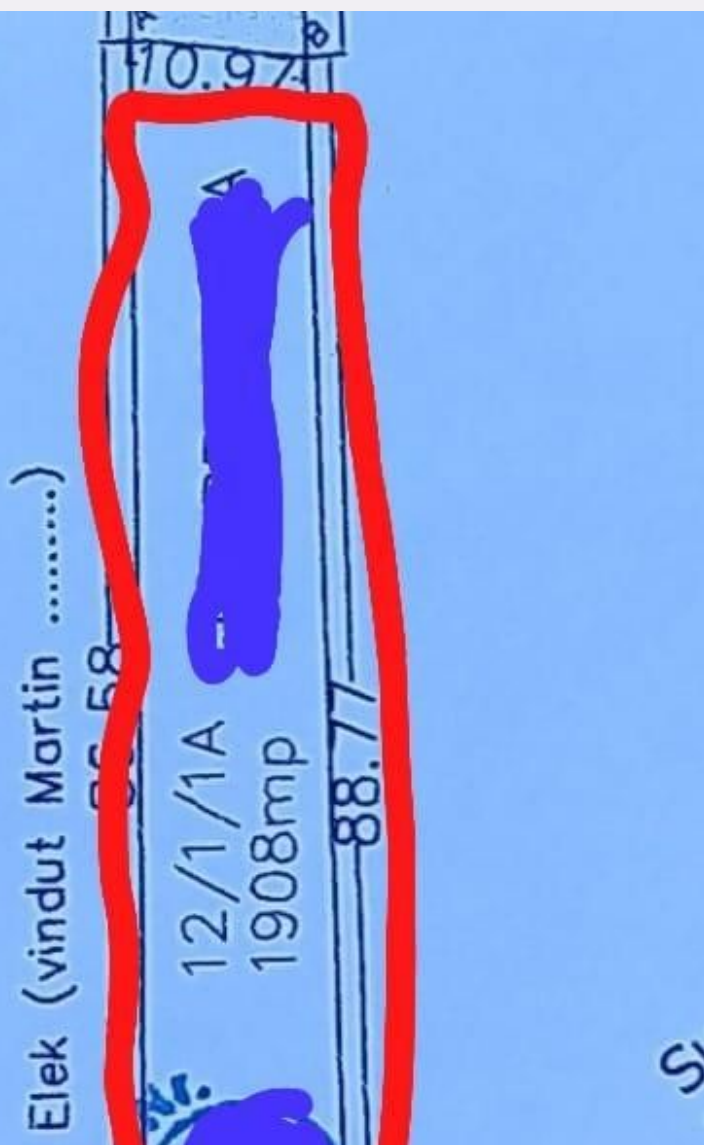

Adresa:

- Mun. Bistrita, Strada Lupeni nr. 19, jud. Bistrita-Nasaud.
- Mun.Bistrita, Calea Moldovei, nr. 7, bl.7, sc A, ap.1, jud. Bistrita-Nasaud.