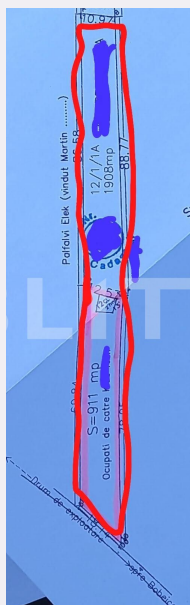

Tren extravilan ,3800mp zona Mircea Caluseru,Bistrita

Scan

ID: 103693TV
Ultima actualizare: 07.02.2024

Cartier: Exterior Est
Zona:

Pret/mp: 15€
Rata lunara: 295,26 €

58.000€

Persoana de contact

Alin Bugnar
Franchise Manager Bistrița

Descriere oferta

BLITZ vinde teren extravilan in zona Mircea Caluseru .Terenul are o panorama deosebita spre imprejurimi.Pentru mai multe detalii asteptam sa ne contactati!

Ratingul ofertei

3.5

Locatie	★ ★ ★ ☆ ☆	3.5
Raport calitate/preț	★ ★ ★ ☆ ☆	3.0
Facilitati zona	★ ★ ★ ☆ ☆	3.5
Spatii verzi	★ ★ ★ ★ ☆	4.0
Confort	★ ★ ★ ☆ ☆	3.5