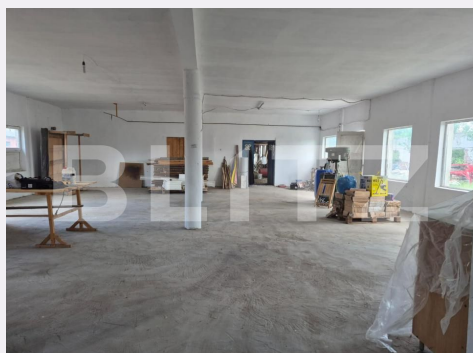

Caracteristici

Suprafata: 200.00 mp
Suprafata teren: mp
Tip spatiu: m

Vechime spatiu: Nou
Tip finisaj: Renovabil
Destinatie:

Dotari: Putere instalată mare
Material constructie:
Nr.locuri parcare: 0
Disponibilitate: Azi