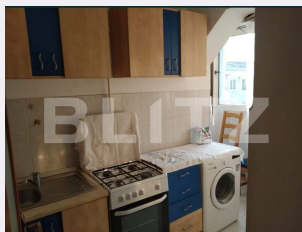

Caracteristici

Numar camere: Garsonieră
Suprafata utila: 31.00 mp
Numar bai: 1
Nr balcoane: 1
Etaj: 4 /4

Nr.locuri parcare: 0
Tip compartimentare:
Semidecomandat
Vechime apartament: Vechi

Tip imobil: Bloc de apartamente
Dotari: Mobilat/utilat
Tip finisaj: Finisat
Material constructie: Beton