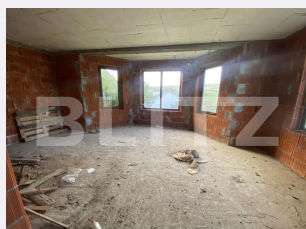

EXCLUSIVITATE! Casa nouă P+E, 120 mp, 1.400 mp teren, Budacu de Sus

ID: 197347CV
Ultima actualizare: 11.06.2026

Cartier: Budacu de Sus
Zona:

Pret/mp: 550€
Rata lunara: 335,99 €

66.000€

Persoana de contact

Andreea Andrei
Broker Partner

0363233770
office@blitz.ro

Contact agentie

Fix: +40264333777

Email: office@blitz.ro

Adresa:

- Mun. Bistrita, Strada Lupeni nr. 19, jud. Bistrita-Nasaud.
- Mun. Bistrita, Calea Moldovei, nr. 7, bl.7, sc A, ap.1, jud. Bistrita-Nasaud.
- Str. Zimbrului, nr. 13, Mun. Bistrita, Bistrita-Nasaud

Caracteristici

Numar camere: 4
Suprafata teren: 1471.00 mp
Front stradal: m
Nr bucatarii: 1
Nr bai: 1

Nr. balcoane: 3
Niveluri:
Nr. garaje: 0
Nr. locuri parcare: 0
Vechime casa: În construcție

Destinatie:
Dotari: Nemobilat
Tip finisaj: Semifinisat
Material constructie:
Tip acoperis: Țigla
Modalitate vanzare:
Disponibilitate: Azi
Alte criterii: