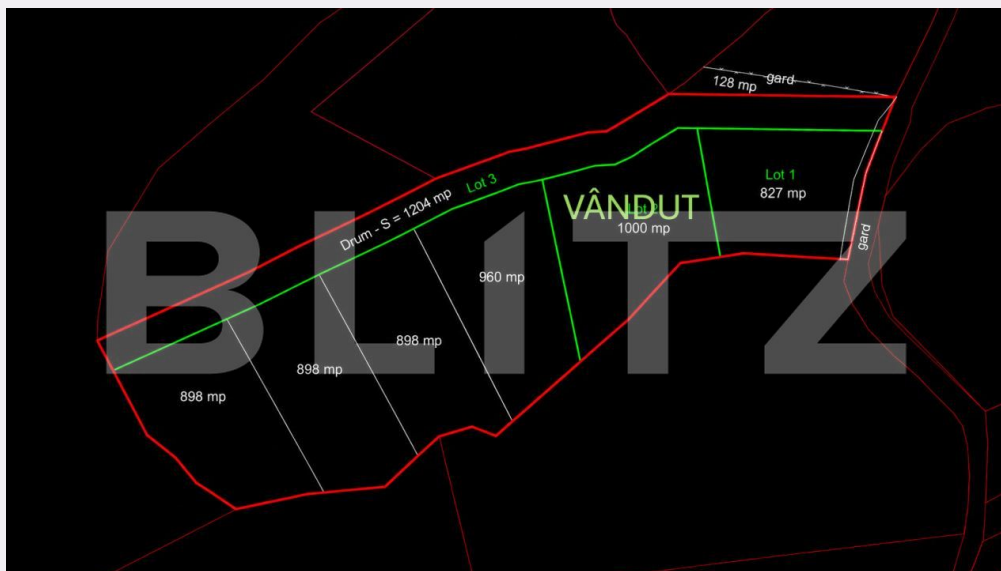

# Teren intravilan, 900 mp, panoramă, zona Băița - Tăuții-Măgherauș

ID: 197331TV  
Ultima actualizare: 15.06.2026

Cartier: Baita  
Zona:

Pret/mp: 18€  
Rata lunara: 80,18 €

15.750€

## Caracteristici

Suprafata: 900.00 mp  
Front: m

Utilitati:  
Destinatie:

Acte/avize:  
Material constructie:  
Alte criterii:

# Descriere oferta

BLITZ îți propune în Băița (oraș Tăuții-Măgherăuș) avem mai multe parcele de teren intravilan, într-o zonă liniștită, la doar câțiva pași de centrul localității și de magazine. E locul ideal pentru cine vrea să-și ridice o casă departe de aglomerație, dar fără să renunțe la confort: canalizare și gaz în zonă, totul aproape. Acces asigurat prin drum privat, în care fiecare cumpărător primește cota parte – fără servituți, fără surprize legate de trecere. Sunt disponibile mai multe loturi, ca să alegi exact suprafața potrivită pentru tine: ▪ 827 mp – 14.473 € ▪ 898 mp – 15.715 € (3 parcele disponibile) ▪ 960 mp – 16.800 € Preț: 1.750 €/ar Sună-mă pentru detalii și o vizionare la fața locului – panorama merită văzută în persoană. Cod ofertă / ID BLITZ: P174386