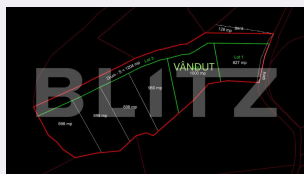

## Caracteristici

Suprafata: 900.00 mp  
Front: m

Utilitati:  
Destinatie:

Acte/avize:  
Material constructie:  
Alte criterii:

# Descriere oferta

BLITZ îți propune în Băița (oraș Tăuții-Măgherăuș) avem mai multe parcele de teren intravilan, într-o zonă liniștită, la doar câțiva pași de centrul localității și de magazine. E locul ideal pentru cine vrea să-și ridice o casă departe de aglomerație, dar fără să renunțe la confort: canalizare și gaz în zonă, totul aproape. Acces asigurat prin drum privat, în care fiecare cumpărător primește cota parte – fără servituți, fără surprize legate de trecere. Sunt disponibile mai multe loturi, ca să alegi exact suprafața potrivită pentru tine: ▪ 827 mp – 14.473 € ▪ 898 mp – 15.715 € (3 parcele disponibile) ▪ 960 mp – 16.800 € Preț: 1.750 €/ar Sună-mă pentru detalii și o vizionare la fața locului – panorama merită văzută în persoană. Cod ofertă / ID BLITZ: P174386