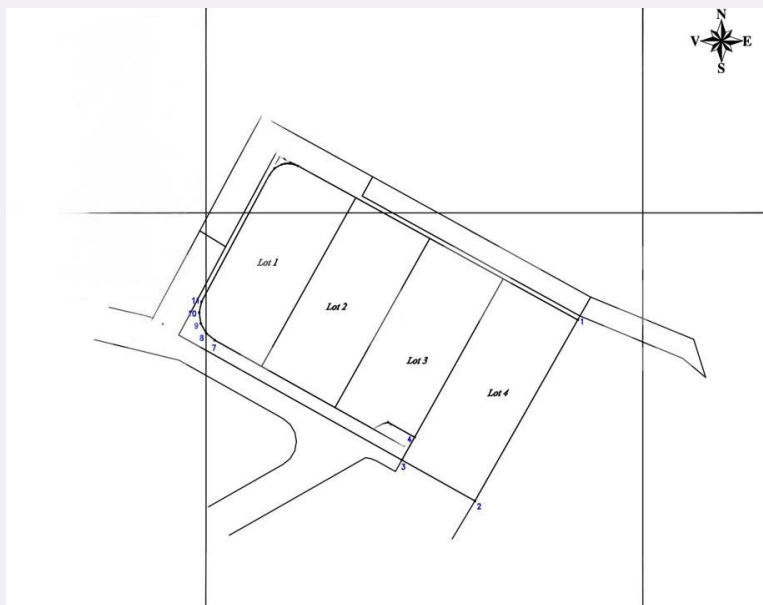

Teren de vânzare, 850 mp, priveliște panoramică, zona Valea Borcutului

ID: 196330TV

Ultima actualizare: 29.05.2026

Cartier: Valea Borcutului

Zona:

Pret/mp: 85€

Rata lunara: 366,53 €

72.000€

Persoana de contact

Ionatan Vari
Broker Partner

+40264333777

office@blitz.ro

Contact agentie

Fix: +40264333777

Email: office@blitz.ro

Adresa:

- Mun. Baia Mare, Str. Iuliu
Maniu, Nr. 14, parter, Jud.
Maramures

Caracteristici

Suprafata: 850.00 mp

Front: m

Utilitati:

Destinatie:

Acte/avize:

Material constructie:

Alte criterii: