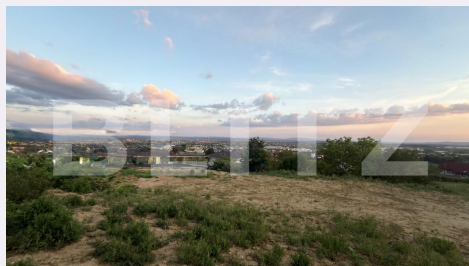

Teren de vânzare, 850 mp, priveliște panoramică, zona Valea Borcutului

ID: 196330TV

Ultima actualizare: 29.05.2026

Cartier: Valea Borcutului

Zona:

Pret/mp: 85€

Rata lunara: 366,53 €

72.000€

Persoana de contact

Ionatan Vari
Broker Partner

+40264333777

office@blitz.ro

Contact agentie

Fix: +40264333777

Email: office@blitz.ro

Adresa:

- Mun. Baia Mare, Str. Iuliu
Maniu, Nr. 14, parter, Jud.
Maramures

Caracteristici

Suprafata: 850.00 mp

Front: m

Utilitati:

Destinatie:

Acte/avize:

Material constructie:

Alte criterii: