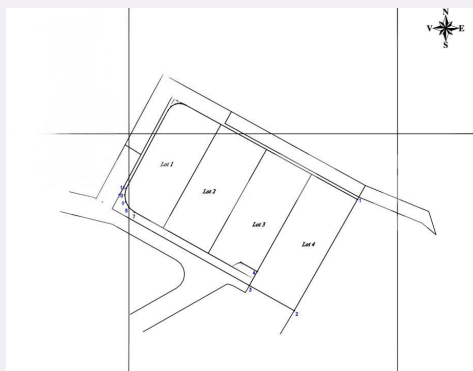

Teren de vânzare, 850 mp, priveliște panoramică, zona Valea Borcutului

ID: 196330TV

Ultima actualizare: 29.05.2026

Cartier: Valea Borcutului

Zona:

Pret/mp: 85€

Rata lunara: 366,53 €

72.000€

Persoana de contact

Ionatan Vari
Broker Partner

+40264333777

office@blitz.ro

Contact agentie

Fix: +40264333777

Email: office@blitz.ro

Adresa:

- Mun. Baia Mare, Str. Iuliu
Maniu, Nr. 14, parter, Jud.
Maramures

Caracteristici

Suprafata: 850.00 mp

Front: m

Utilitati:

Destinatie:

Acte/avize:

Material constructie:

Alte criterii: