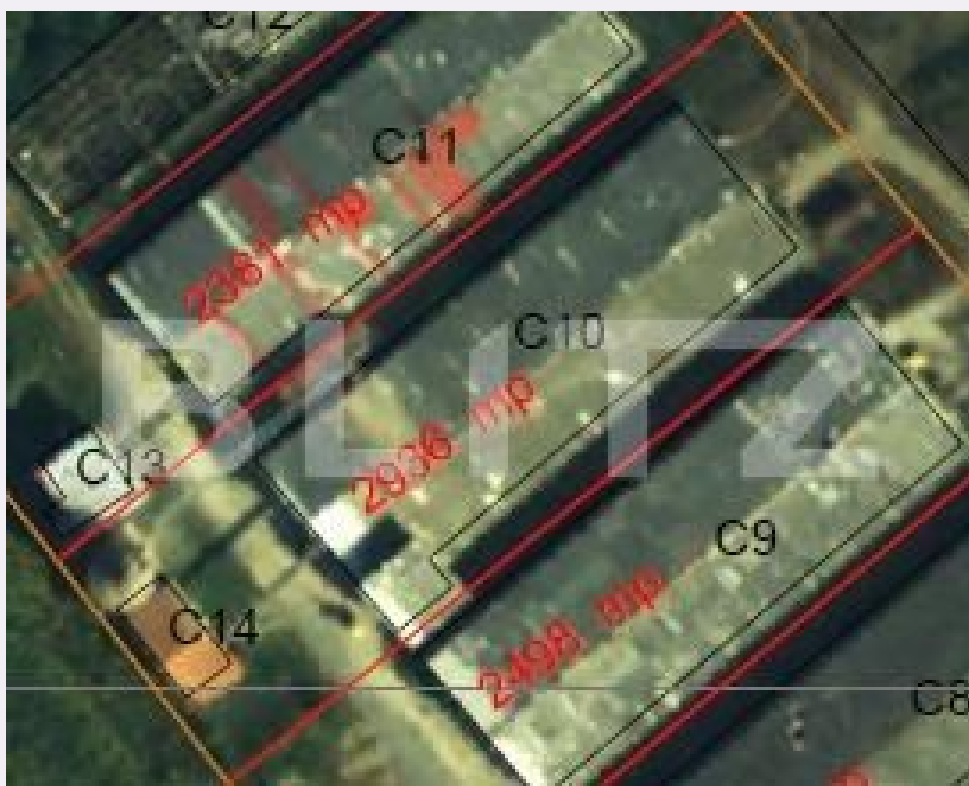

Contact agentie

Fix: +40264333777

Email: office@blitz.ro

Adresa:

- Mun. Baia Mare, Str. Iuliu Maniu, Nr. 14, parter, Jud. Maramures