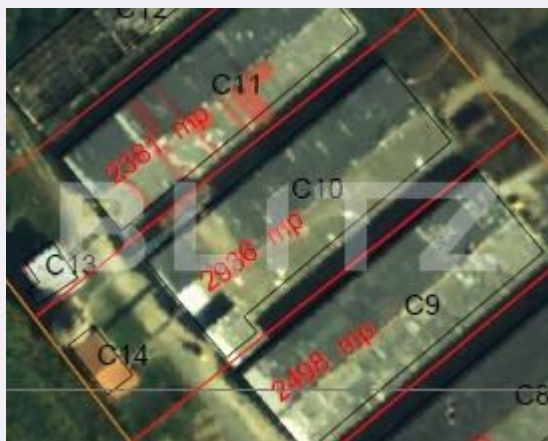

Teren cu potențial investițional, 2936 mp – Târgu Lăpuș

ID: 196293TV
Ultima actualizare: 28.05.2026

Cartier: Targu Lapus
Zona:

Pret/mp: 92€
Rata lunara: 1.374,49 €

270.000€