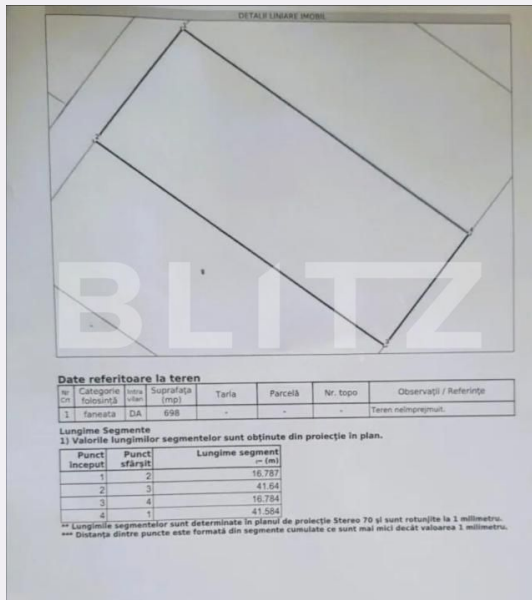

Teren pentru casa sau ca Investitie

ID: 192430TV

Ultima actualizare: 08.04.2026

Cartier: Cicarlau

Zona:

Pret/mp: 27€

Rata lunara: 96,21 €

18.900€

Persoana de contact

Radu Pop
Sales Manager

+40 362 733 333

office@blitz.ro

Contact agentie

Fix: +40362733333

Email: office@blitz.ro

Adresa:

- Mun. Baia Mare, Str. Iuliu Maniu, Nr. 14, parter, Jud. Maramures