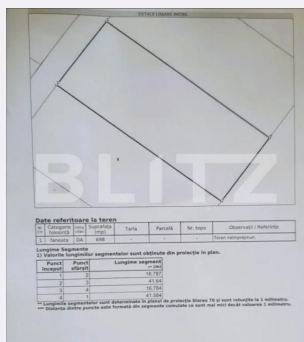

- Mun. Baia Mare, Str. Iuliu Maniu, Nr. 14, parter, Jud. Maramures

Caracteristici

Suprafata: 698.00 mp

Front: m

Utilitati:

Destinatie:

Acte/avize:

Material constructie: