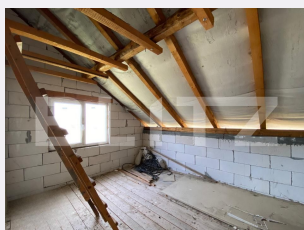

Caracteristici

Numar camere: 3

Suprafata teren: 435.00 mp

Front stradal: m

Nr bucatarii: 1

Nr bai: 2

Nr.balcoane: 0

Niveluri:

Nr.garaje: 0

Nr.locuri parcare: 2

Vechime casa: Nouă

Destinatie:

Dotari: Nemobilat

Tip finisaj: Renovabil

Material constructie:

Tip acoperis: Tabla

Modalitate vanzare:

Disponibilitate: Azi

Alte criterii: