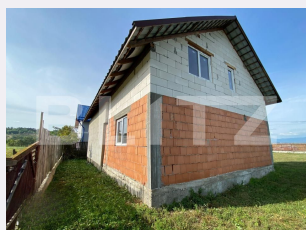

Caracteristici

Numar camere: 3

Suprafata teren: 435.00 mp

Front stradal: m

Nr bucatarii: 1

Nr bai: 2

Nr.balcoane: 0

Niveluri:

Nr.garaje: 0

Nr.locuri parcare: 2

Vechime casa: Nouă

Destinatie:

Dotari: Nemobilat

Tip finisaj: Renovabil

Material constructie:

Tip acoperis: Tabla

Modalitate vanzare:

Disponibilitate: Azi

Alte criterii: