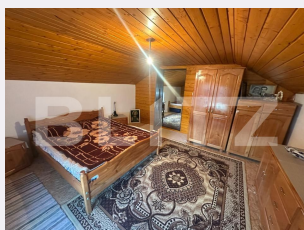

Caracteristici

Numar camere: 4

Suprafata teren: 585.00 mp

Front stradal: m

Nr bucatarii: 1

Nr bai: 2

Nr.balcoane: 1

Niveluri:

Nr.garaje: 1

Nr.locuri parcare: 1

Vechime casa: Nouă

Destinatie:

Dotari: Parțial mobilat/utilat

Tip finisaj: Semifinisat

Material constructie:

Tip acoperis: Tabla

Modalitate vanzare:

Disponibilitate: Azi

Alte criterii: