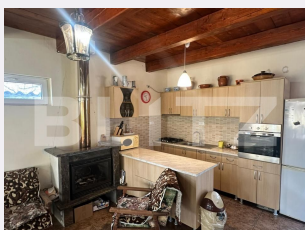

Caracteristici

Numar camere: 4

Suprafata teren: 585.00 mp

Front stradal: m

Nr bucatarii: 1

Nr bai: 2

Nr.balcoane: 1

Niveluri:

Nr.garaje: 1

Nr.locuri parcare: 1

Vechime casa: Nouă

Destinatie:

Dotari: Parțial mobilat/utilat

Tip finisaj: Semifinisat

Material constructie:

Tip acoperis: Tabla

Modalitate vanzare:

Disponibilitate: Azi

Alte criterii: