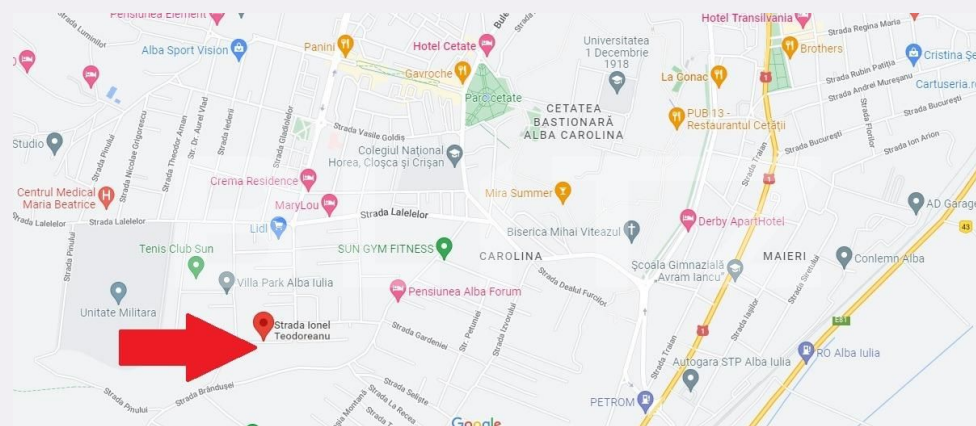

Teren Intravilan, 3500 mp, zona Lidl SuperView

Scan

ID: 98789TV
Ultima actualizare: 25.11.2022

Cartier: **Cetate**
Zona:

Pret/mp: 20€
Rata lunara: 356,35 €

70.000€

Persoana de contact

Bogdan Moga
Sales Office Manager

+40 358 233 770
office@blitz.ro

Contact agentie

Fix: +4 0358 233 770
Email: office@blitz.ro

Adresa:
- Str. Arnsberg, nr. 36, Alba-Iulia, Jud. Alba

Caracteristici

Suprafata: 3500.00 mp
Front: 15-30 ml m

Utilitati: Utilități în zonă
Destinatie:

Acte/avize:
Material constructie:
Alte criterii: Teren înclinat

Descriere oferta

Blitz propune pentru vanzare Super-Oferta, teren Intravilan cu toate utilitatile la frontul terenului si cu amplasament cu SuperView. Suprafata de 3500 mp este pretabila pentru dezvoltarea unui imobil, avand deschiderea de 24.60 ml si o lungime de 175 ml. Accesul facil si pozitionarea, fac din aceasta proprietate o oportunitate pentru investitie. Va invitam sa dati atentie acestei oferte si sa ne apelati