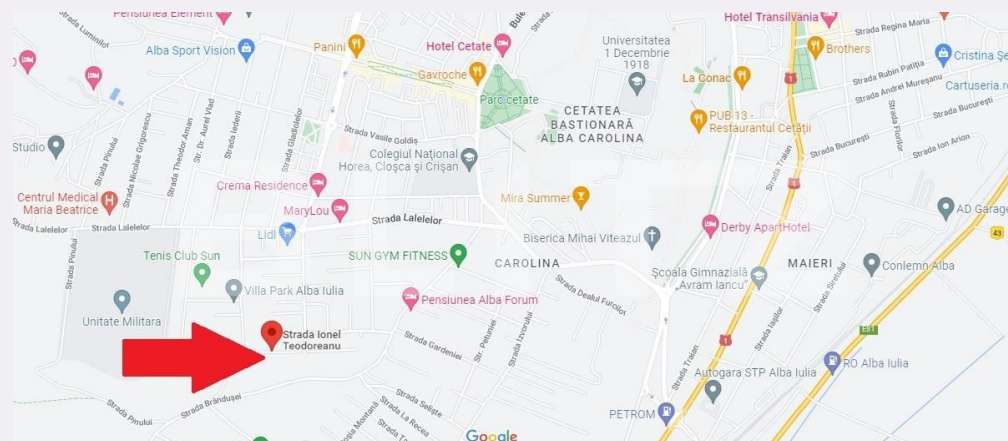

Teren Intravilan, 3500 mp, zona Lidl SuperView

Scan

ID: 98789TV
Ultima actualizare: 25.11.2022

Cartier: **Cetate**
Zona:

Pret/mp: 20€
Rata lunara: 356,35 €

70.000€

Persoana de contact

Bogdan Moga
Sales Office Manager

+40 358 233 770
office@blitz.ro

Contact agentie

Fix: +4 0358 233 770
Email: office@blitz.ro

Adresa:
- Str. Arnsberg, nr. 36, Alba-Iulia, Jud. Alba

Caracteristici

Suprafata: 3500.00 mp
Front: 15-30 ml m

Utilitati: Utilități în zonă
Destinatie:

Acte/avize:
Material constructie:
Alte criterii: Teren înclinat

Descriere oferta

Blitz propune pentru vanzare Super-Oferta, teren Intravilan cu toate utilitatile la frontul terenului si cu amplasament cu SuperView. Suprafata de 3500 mp este pretabila pentru dezvoltarea unui imobil, avand deschiderea de 24.60 ml si o lungime de 175 ml. Accesul facil si pozitionarea, fac din aceasta proprietate o oportunitate pentru investitie. Va invitam sa dati atentie acestei oferte si sa ne apelati