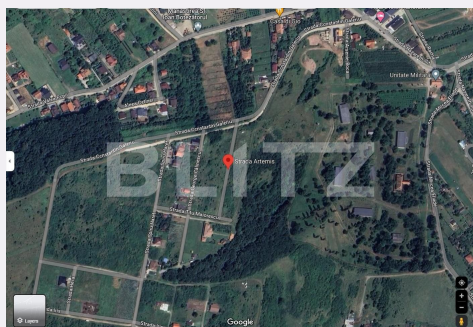

# Teren 460 mp, zona Valea Popi - Alba Iulia

Scan

ID: 98628TV  
Ultima actualizare: 01.04.2024

Cartier: **Cetate**  
Zona:

Pret/mp: 48€  
Rata lunara: 112,00 €

22.000€

## Caracteristici

Suprafata: 460.00 mp  
Front: 15-30 ml m

Utilitati: Apă, Curent, Utilități în zonă  
Destinatie:

Acte/avize:

Material constructie:

Alte criterii: Construcție demolabilă,  
Drum pietruit, Teren înclinat

# Descriere oferta

Blitz propune pentru vanzare teren intravilan la super-pret avand o suprafata de 460 mp si cu o deschidere de 18 ml, cu utilitatile foarte aproape. Pretul face din aceasta suprafata denumirea de oportunitate de investitie, motiv pentru care va invitam sa aplicati in a cunoaste terenul.