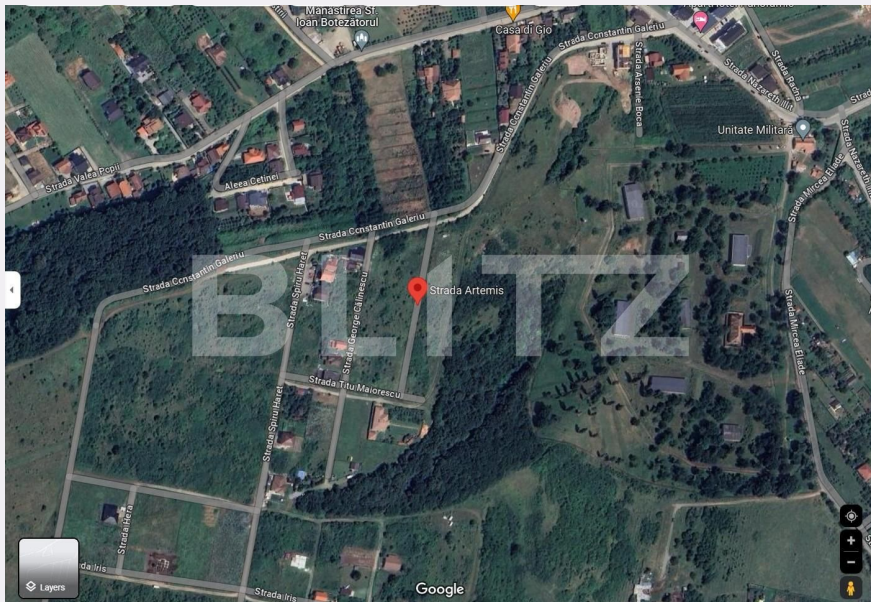

# Teren 460 mp, zona Valea Popi - Alba Iulia

Scan

ID: 98628TV  
Ultima actualizare: 01.04.2024

Cartier: **Cetate**  
Zona:

Pret/mp: 48€  
Rata lunara: 112,00 €

22.000€

## Caracteristici

Suprafata: 460.00 mp  
Front: 15-30 ml m

Utilitati: Apă, Curent, Utilități în zonă  
Destinatie:

Acte/avize:

Material constructie:

Alte criterii: Construcție demolabilă,  
Drum pietruit, Teren înclinat

# Descriere oferta

Blitz propune pentru vanzare teren intravilan la super-pret avand o suprafata de 460 mp si cu o deschidere de 18 ml, cu utilitatile foarte aproape. Pretul face din aceasta suprafata denumirea de oportunitate de investitie, motiv pentru care va invitam sa aplicati in a cunoaste terenul.