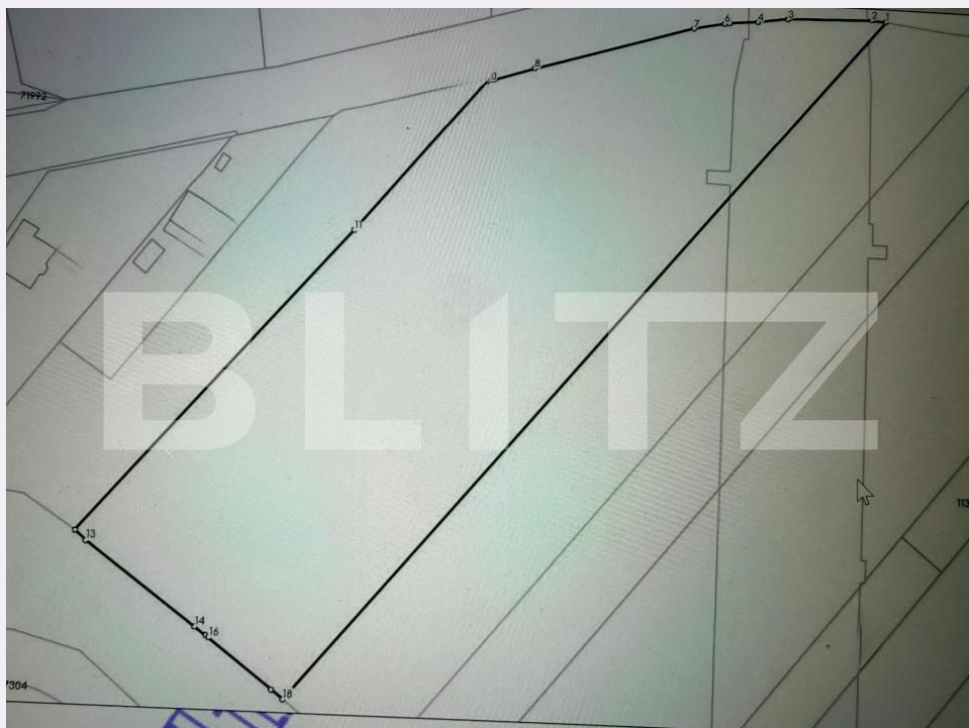

## Caracteristici

Suprafata: 11500.00 mp

Front: m

Utilitati:

Destinatie:

Acte/avize:

Material constructie:

Alte criterii:

# Descriere oferta

Blitz oferă spre vânzare un teren intravilan cu o suprafață generoasă de 11.500 mp, situat într-o zonă bună, cu acces direct din drum asfaltat. Proprietatea se remarcă prin poziționare și potențialul ridicat de dezvoltare, fiind ideală pentru investiții pe termen mediu și lung. ✓ acces facil, direct din asfalt ✓ suprafață mare, versatilă ✓ utilități în zonă (curent, apă, gaz) ✓ pretabil pentru parcelare, construcții rezidențiale sau proiecte mixte Datorită dimensiunii și amplasării, terenul oferă multiple posibilități de valorificare, fie că vorbim de dezvoltare imobiliară, investiție sau proiect personal. Cod ofertă / ID BLITZ: P160235