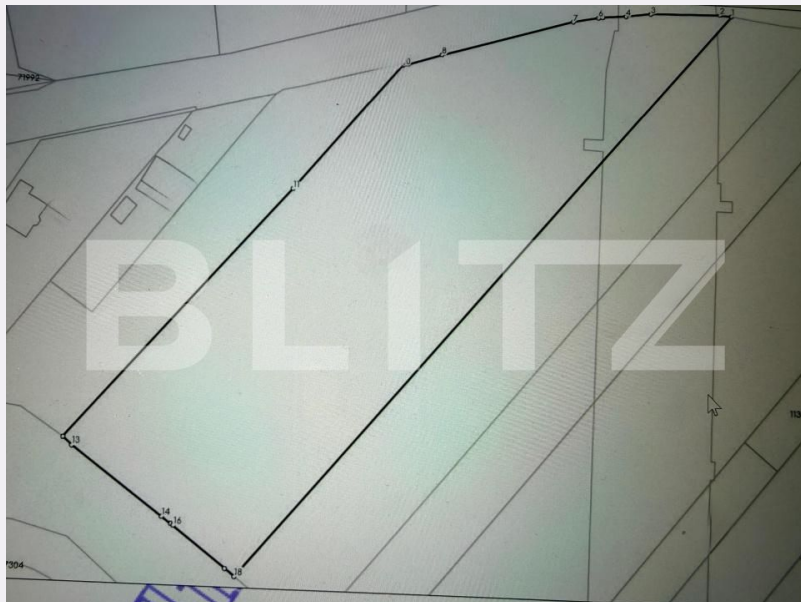

Teren intravilan 11.500 mp | La asfalt | Zonă bună | Oportunitate investiție

ID: 198214TV

Ultima actualizare: 16.06.2026

Cartier: Sud-Vest

Zona:

Pret/mp: 200€

Rata lunara: 11.708,65 €

2.300.000€

Persoana de contact

Andreea Moga
Specialist Broker Partner

+40264333777

office@blitz.ro

Contact agentie

Fix: +40264333777

Email: office@blitz.ro

Adresa:

- Str. Arnsberg, nr. 36, Alba-Iulia, Jud. Alba