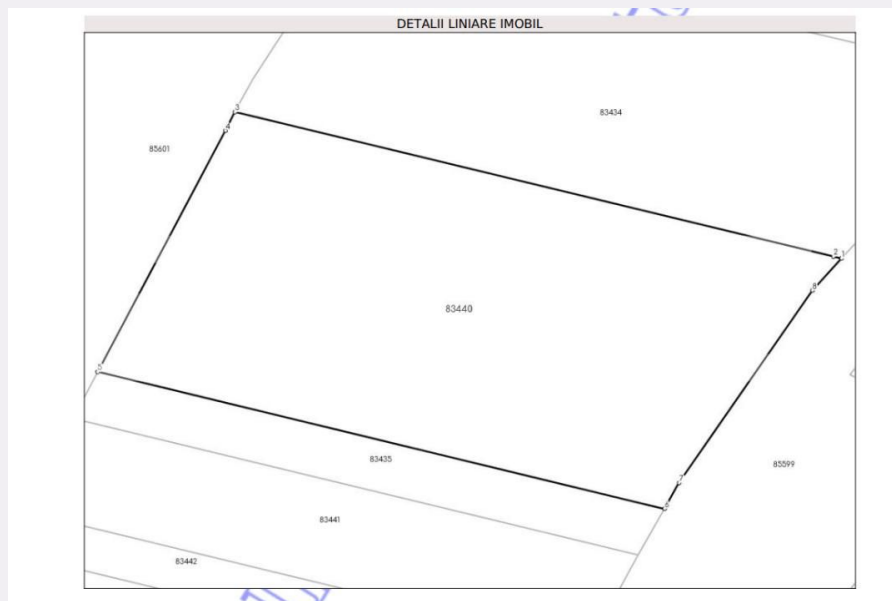

Teren 1590 mp extravilan + intravilan, lângă Sântimbru

ID: 194137TV

Ultima actualizare: 07.05.2026

Cartier: Santimbru

Zona:

Pret/mp: 24€

Rata lunara: 193,45 €

38.000€

Persoana de contact

Dan Mija
Broker Partner

+40264333777

office@blitz.ro

Contact agentie

Fix: +40264333777

Email: office@blitz.ro

Adresa:

- Str. Arnsberg, nr. 36, Alba-Iulia, Jud. Alba

Caracteristici

Suprafata: 1590.00 mp

Front: m

Utilitati:

Destinatie:

Acte/avize:

Material constructie:

Alte criterii: