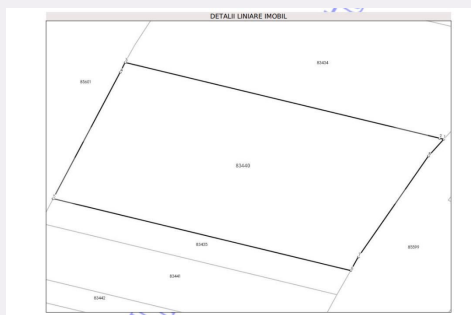

Teren 1590 mp extravilan + intravilan, lângă Sântimbru

ID: 194137TV

Ultima actualizare: 07.05.2026

Cartier: Santimbru

Zona:

Pret/mp: 24€

Rata lunara: 193,45 €

38.000€

Persoana de contact

Dan Mija
Broker Partner

+40264333777

office@blitz.ro

Contact agentie

Fix: +40264333777

Email: office@blitz.ro

Adresa:

- Str. Arnsberg, nr. 36, Alba-Iulia, Jud. Alba

Caracteristici

Suprafata: 1590.00 mp

Front: m

Utilitati:

Destinatie:

Acte/avize:

Material constructie:

Alte criterii: