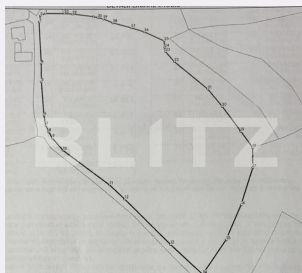

- Str. Arnsberg, nr. 36, Alba-Iulia, Jud. Alba

Caracteristici

Suprafata: 16871.00 mp

Front: m

Utilitati:

Destinatie:

Acte/avize:

Material constructie:

Alte criterii:

Descriere oferta

Blitz oferă spre vânzare un teren extravilan în suprafață de 16.871 mp, situat într-o zonă liniștită, cu priveliște panoramică deosebită asupra dealurilor din împrejurimi. Proprietatea beneficiază de acces facil din drum de exploatare și are utilități (curent și apă) disponibile chiar la intrarea în teren, un avantaj major pentru viitoare investiții. Terenul are o formă naturală, ușor înclinată, ideală pentru proiecte de tip casă de vacanță, cabane, glamping sau activități agricole. Zona oferă intimitate, aer curat și un cadru natural autentic, fiind potrivită pentru cei care caută liniște și conexiune cu natura. Datorită poziționării și suprafeței generoase, proprietatea reprezintă o oportunitate bună atât pentru investiție pe termen lung, cât și pentru dezvoltări turistice sau recreative. Pentru mai multe detalii sau programarea unei vizionări, vă stăm la dispoziție! Cod ofertă / ID BLITZ: P170800