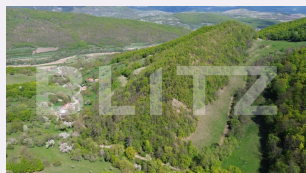

Caracteristici

Suprafata: 9083.00 mp
Front: m

Utilitati:
Destinatie:

Acte/avize:
Material constructie:
Alte criterii: