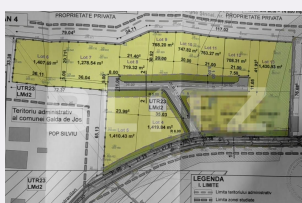

## Caracteristici

Suprafata: 0.00 mp

Front: 15-30 ml m

Utilitati:

Destinatie:

Acte/avize:

Material constructie:

Alte criterii: