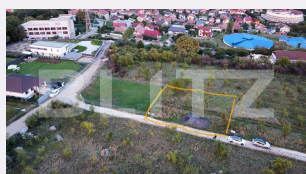

Caracteristici

Suprafata: 0.00 mp
Front: 15-30 ml m

Utilitati:
Destinatie:

Acte/avize:
Material constructie:
Alte criterii: