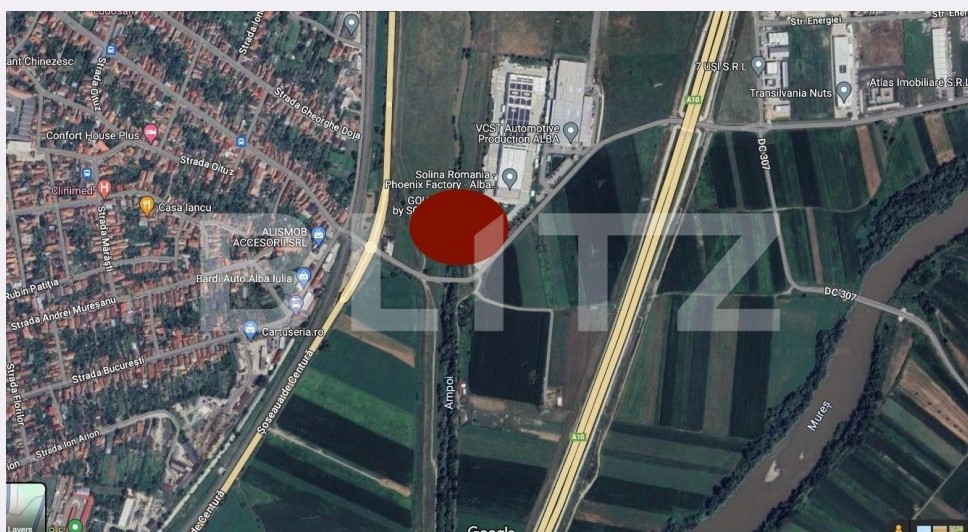

Adresa:

- Str. Arnsberg, nr. 36, Alba-Iulia, Jud. Alba

Caracteristici

Suprafata: 3000.00 mp

Front: peste 50ml m

Utilitati: Utilități în zonă

Destinatie:

Acte/avize:

Material constructie:

Alte criterii: Teren înclinat

Descriere oferta

DE INCHIRIAT teren intravilan pe Soseaua de Centura. 3000 metri patrati. Vizibilitate maxima atat de pe Soseaua de Centura, cat si de pe Calea Ciugudului. Utilitati in zona.