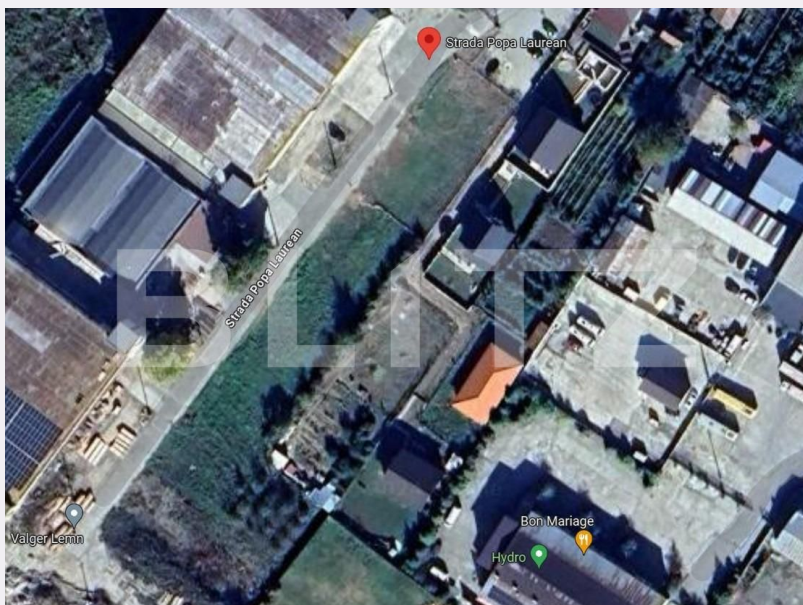

Teren intravilan, 1000 mp, zona Câmpia Libertatii - Blaj

Scan

ID: 135315TV
Ultima actualizare: 19.02.2024

Cartier: Blaj
Zona:

Pret/mp: 60€
Rata lunara: 305,44 €

60.000€

Persoana de contact

Iulian Hada
Broker Partner

+40 358 233 770
office@blitz.ro

Contact agentie

Fix: +4 0358 233 770
Email: office@blitz.ro
Adresa:
- Str. Arnsberg, nr. 36, Alba-Iulia, Jud. Alba