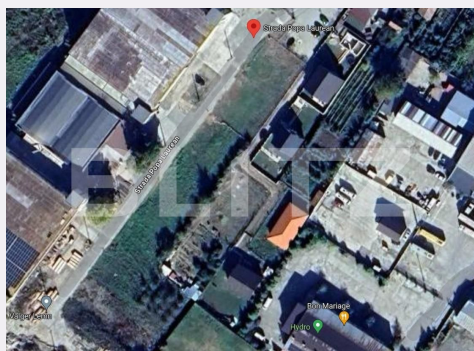

+40 358 233 770
office@blitz.ro

Contact agentie

Fix: +4 0358 233 770
Email: office@blitz.ro
Adresa:
- Str. Arnsberg, nr. 36, Alba-Iulia, Jud. Alba

Caracteristici

Suprafata: 1000.00 mp
Front: 15-30 ml m

Utilitati: Utilități în zonă
Destinatie:

Acte/avize:
Material constructie:
Alte criterii: Teren înclinat

Descriere oferta

Blitz propune un teren intravilan de 1000 de metri pătrați din Blaj, situat într-o zonă în care se construiesc case noi, reprezintă o oportunitate excelentă pentru cei care doresc să își construiască propriul cămin într-un mediu nou și în dezvoltare. Acest teren oferă următoarele caracteristici: Dimensiuni generoase: Cu o suprafață de 1000 de metri pătrați, terenul oferă spațiu suficient pentru a construi o casă confortabilă și a amenaja o curte generoasă. Toate utilitățile pe stradă: Disponibilitatea tuturor utilităților pe stradă, cum ar fi apă, gaz, electricitate și canalizare, facilitează procesul de construcție și asigură confortul locativ. Potențial de personalizare: Având în vedere dimensiunea și caracteristicile terenului, există posibilitatea de a proiecta și construi o locuință personalizată conform preferințelor și nevoilor individuale. Pentru mai multe detalii așteptam sa ne contactati.