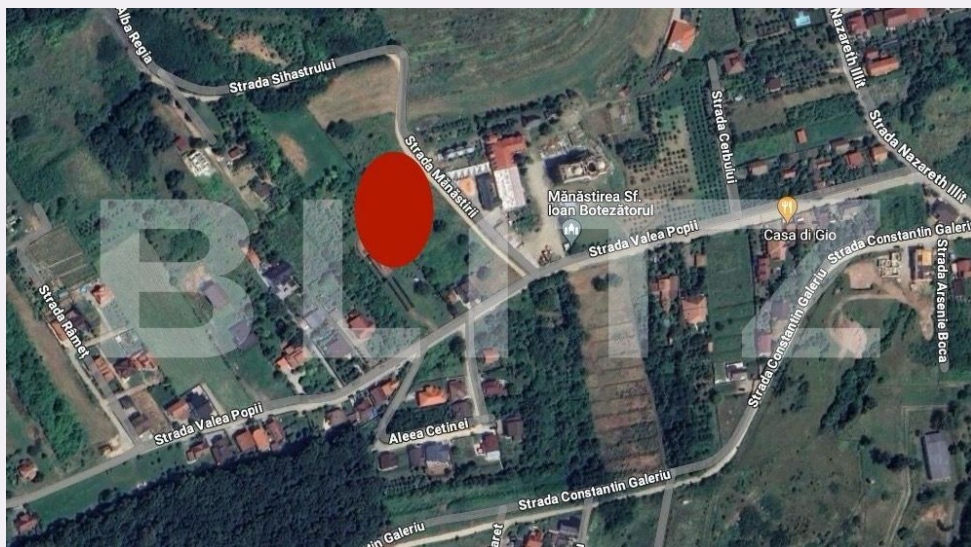

Teren intravilan, 2000mp, Valea Popii

Scan

ID: 134454TV

Ultima actualizare: 12.03.2024

Cartier: **Cetate**

Zona:

Pret/mp: 110€

Rata lunara: 1.119,96 €

220.000€

Persoana de contact

Florina Barabas
Broker Partner

+40 358 233 770

office@blitz.ro

Contact agentie

Fix: +4 0358 233 770

Email: office@blitz.ro

Adresa:

- Str. Arnsberg, nr. 36, Alba-Iulia, Jud. Alba

Caracteristici

Suprafata: 2000.00 mp

Front: 30-50 ml m

Utilitati: Apă, Gaz, Curent, Canalizare

Destinatie:

Acte/avize:

Material constructie:

Alte criterii: Construcție demolabilă,
Drum asfaltat, Drum pietruit, Teren plat