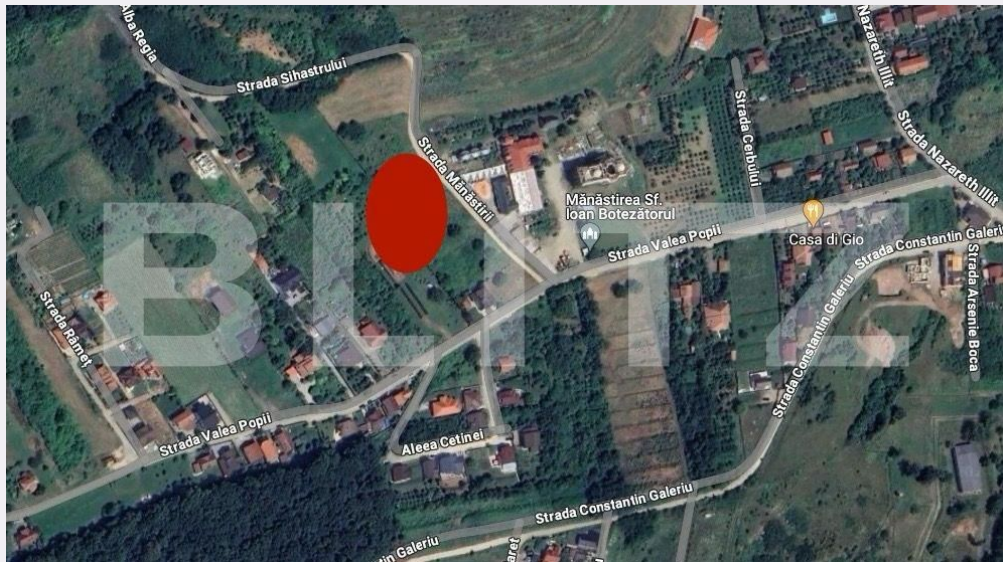

Teren intravilan, 2000mp, Valea Popii

Scan

ID: 134454TV

Ultima actualizare: 12.03.2024

Cartier: **Cetate**

Zona:

Pret/mp: 110€

Rata lunara: 1.119,96 €

220.000€

Persoana de contact

Florina Barabas
Broker Partner

+40 358 233 770

office@blitz.ro

Contact agentie

Fix: +4 0358 233 770

Email: office@blitz.ro

Adresa:

- Str. Arnsberg, nr. 36, Alba-Iulia, Jud. Alba

Caracteristici

Suprafata: 2000.00 mp

Front: 30-50 ml m

Utilitati: Apă, Gaz, Curent, Canalizare

Destinatie:

Acte/avize:

Material constructie:

Alte criterii: Construcție demolabilă,
Drum asfaltat, Drum pietruit, Teren plat