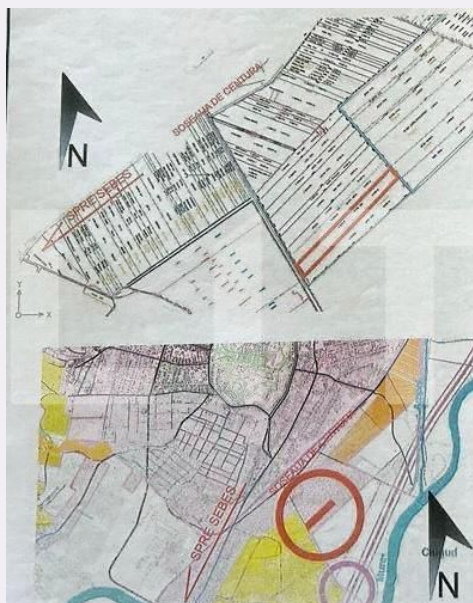

Teren intravilan, 18000mp, zona Soseaua de Centura

Scan

ID: 132433TV
Ultima actualizare: 18.12.2023

Cartier: Est
Zona:

Pret/mp: 15€
Rata lunara: 1.374,49 €

270.000€

Persoana de contact

Florina Barabas
Broker Partner

+40 358 233 770
office@blitz.ro

Contact agentie

Fix: +4 0358 233 770
Email: office@blitz.ro
Adresa:
- Str. Arnsberg, nr. 36, Alba-Iulia, Jud. Alba

Caracteristici

Suprafata: 18000.00 mp
Front: 15-30 ml m

Utilitati: Utilități în zonă
Destinatie:

Acte/avize:
Material constructie:
Alte criterii: Teren înclinat

Descriere oferta

Blitz va propune spre vanzare un teren intravilan cu o suprafata de 18000 metri patrati, situat in zona Soselei de Centura. Utilitatile sunt in apropiere. Pentru mai multe detalii va rugam sa ne contactati.