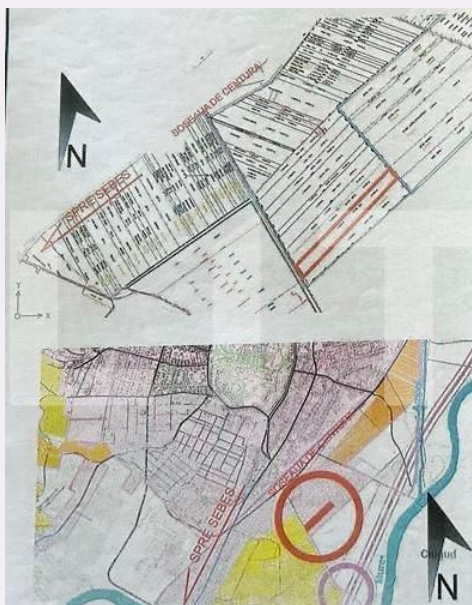

Teren intravilan, 18000mp, zona Soseaua de Centura

Scan

ID: 132433TV
Ultima actualizare: 18.12.2023

Cartier: Est
Zona:

Pret/mp: 15€
Rata lunara: 1.374,49 €

270.000€

Persoana de contact

Florina Barabas
Broker Partner

+40 358 233 770
office@blitz.ro

Contact agentie

Fix: +4 0358 233 770
Email: office@blitz.ro
Adresa:
- Str. Arnsberg, nr. 36, Alba-Iulia, Jud. Alba

Caracteristici

Suprafata: 18000.00 mp
Front: 15-30 ml m

Utilitati: Utilități în zonă
Destinatie:

Acte/avize:
Material constructie:
Alte criterii: Teren înclinat

Descriere oferta

Blitz va propune spre vanzare un teren intravilan cu o suprafata de 18000 metri patrati, situat in zona Soselei de Centura. Utilitatile sunt in apropiere. Pentru mai multe detalii va rugam sa ne contactati.