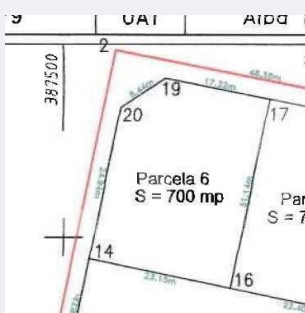

+40 358 233 770
office@blitz.ro

Contact agentie

Fix: +4 0358 233 770
Email: office@blitz.ro

Adresa:
- Str. Arnsberg, nr. 36, Alba-Iulia, Jud. Alba

Caracteristici

Suprafata: 700.00 mp
Front: 30-50 ml m

Utilitati: Gaz, Utilități în zonă
Destinatie:

Acte/avize:
Material constructie:
Alte criterii: Drum asfaltat, Teren înclinat

Descriere oferta

Blitz va propune spre vanzare un teren intravilan cu racord definitiv de gaz existent pe parcelă. Acesta dispune de o deschidere la două străzi, având aproximativ dimensiunile de 31 x 23 metri liniari. Documentația este completă, incluzând Planul Urbanistic Zonal (PUZ) și certificatul de urbanism, facilitând astfel procesul de dezvoltare sau construcție. Pentru alte detalii despre teren contactati-ne cu încredere!